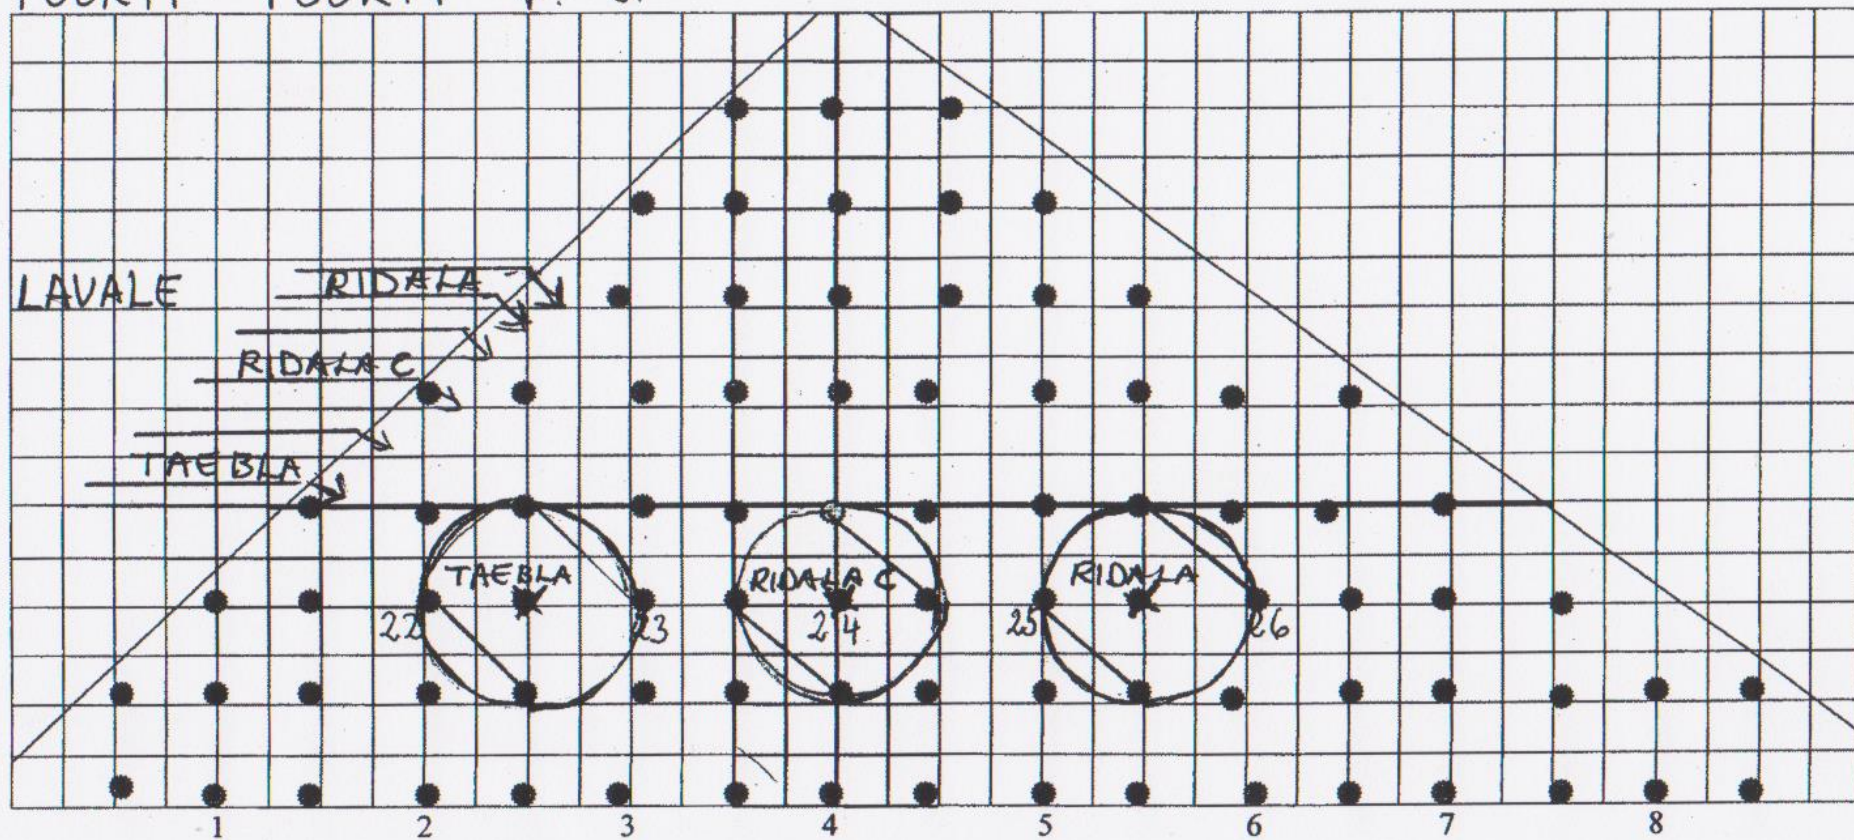

TUURIT- TUURIT 7.-9.

Numbrita vahe 8m ja knopkade vahe 4 m (ruut on 2x2m)

- Tantsu alguse diagonaalid seame platsil vastavalt vajadusele!
- Iga rühm tantsib oma ringil!
- Äraminek külgedele:

Taebala – vasakule	←
Ridala rühmad – paremale	→