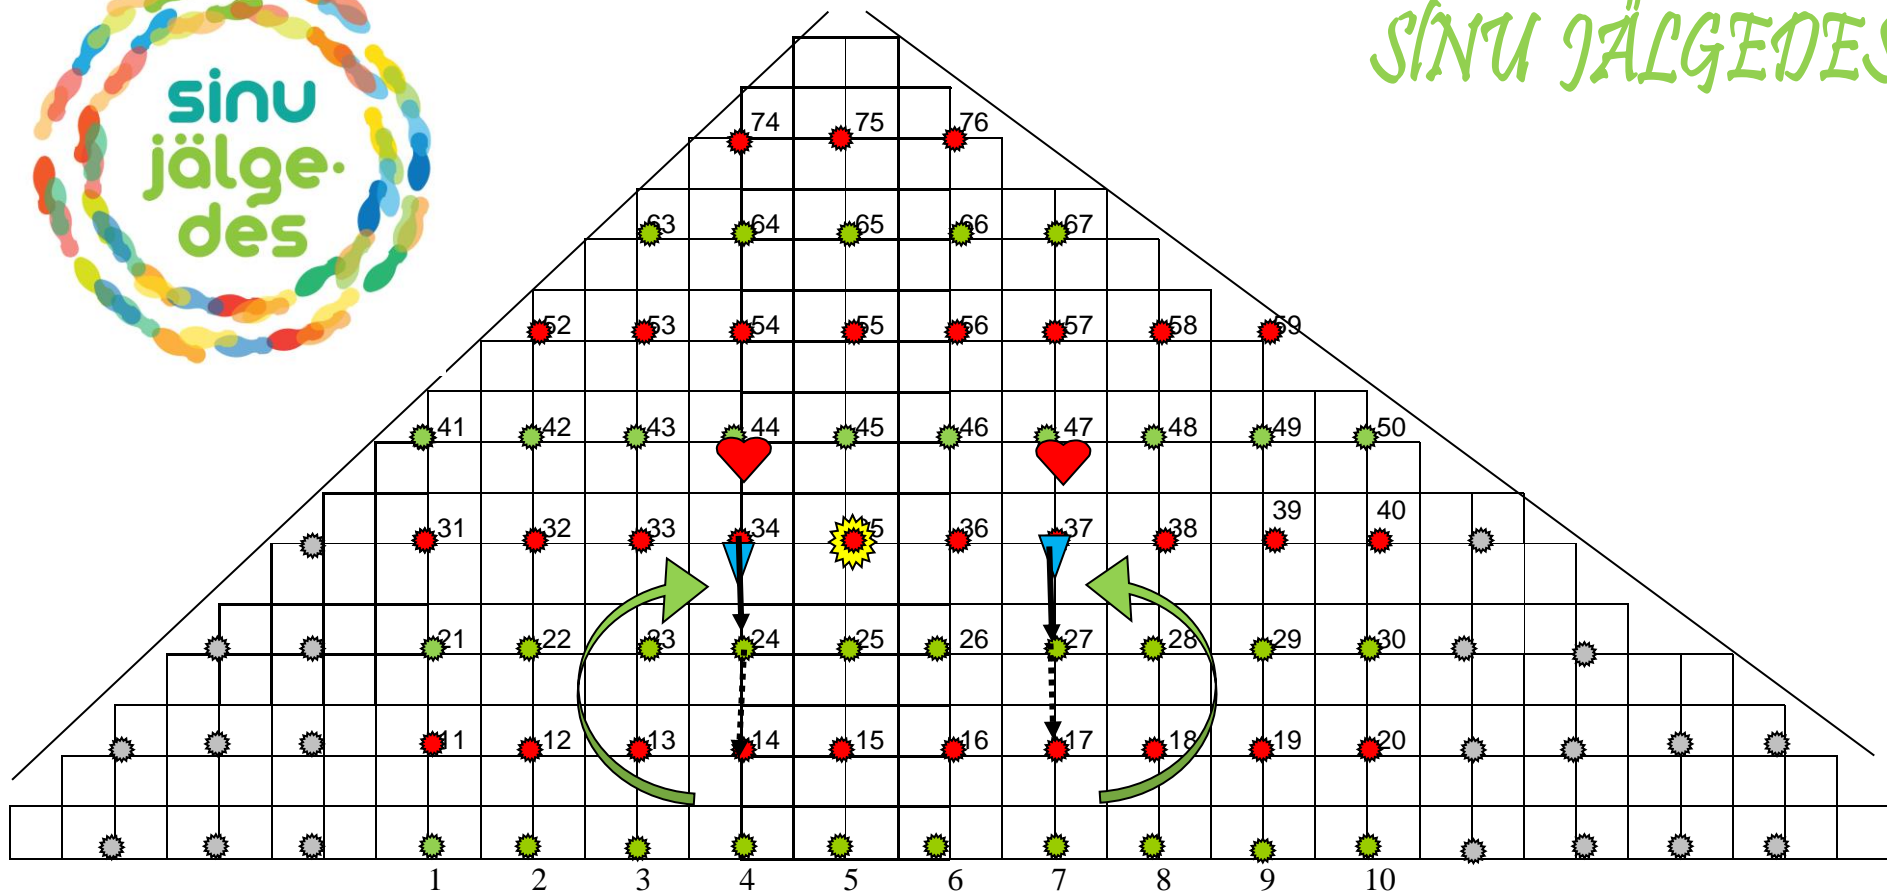

SINU JÄLGEDES

Ruut on 2x2 meetrit. Märgid: iga 2 m tagant knopka ja 4 m tagant number. Hallid on knopkad, kui vaja, paneme mingid tähed nendele. Iga uus rida uuest kümnest II rida 11,12,13... III rida 21,22,23...jne

Poiss ▼

Ema ♥

Poiss liigub 1 numbrivahe, ema rahulikult lähemale, koos liigutakse veel 1 numbrivahe. Elotähti kombinatsiooniga poiss veel 1 märgivahe edasi.

SIIT ALGAB TEE - algus

SINU JÄLGEDES

Ruut on 2x2 meetrit. Märgid: iga 2 m tagant knopka ja 4 m tagant number. Hallid on knopkad, kui vaja, paneme mingid tähed nendele. Iga uus rida uuest kümnest II rida 11,12,13... III rida 21,22,23...jne

Poiss

Ema

Ema taganeb päris taha. Poissid on alguse märkidel-, kaob maa"- liigu 1 numbrimärk ettepoole. Tüdrukud ja juurde 1 poiss veel. Ring

SIIT ALGAB TEE - algus 2

SINU JÄLGEDES

Ruut on 2x2 meetrit. Märgid: iga 2 m tagant knopka ja 4 m tagant number. Hallid on knopkad, kui vaja, paneme mingid tähed nendele. Iga uus rida uuest kümnest II rida 11,12,13... III rida 21,22,23...jne