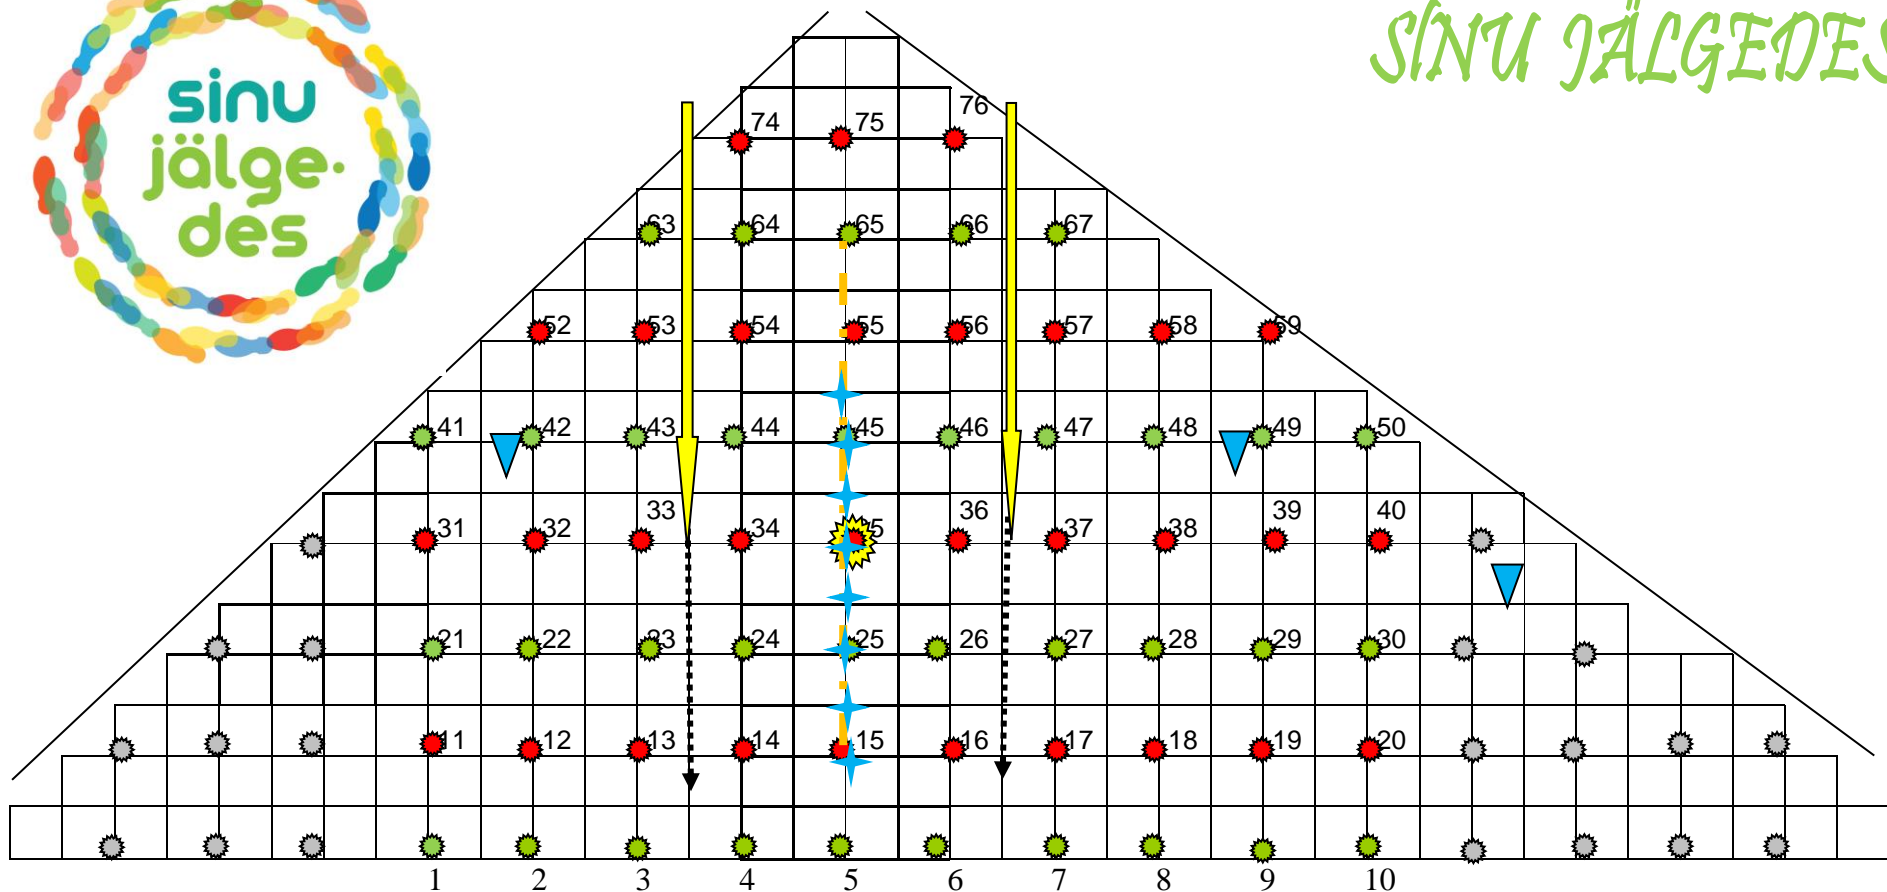

Poiss ▼

Ema ♥

Poiss liigub 1 numbrivahe, ema rahulikult lähemale, koos liigutakse veel 1 numbrivahe. Elotähti kombinatsiooniga poiss veel 1 märgivahe edasi.

SIIT ALGAB TEE - algus

SINU JÄLGEDES

Ruut on 2x2 meetrit. Märgid: iga 2 m tagant knopka ja 4 m tagant number. Hallid on knopkad, kui vaja, paneme mingid tähed nendele. Iga uus rida uuest kümnest II rida 11,12,13... III rida 21,22,23...jne

Poiss

Ema

Ema taganeb päris taha. Poissid on alguse märkidel-, kaob maa"- liigu 1 numbrimärk ettepoole. Tüdrukud ja juurde 1 poiss veel. Ring

SIIT ALGAB TEE - algus 2

SINU JÄLGEDES

Ruut on 2x2 meetrit. Märgid: iga 2 m tagant knopka ja 4 m tagant number. Hallid on knopkad, kui vaja, paneme mingid tähed nendele. Iga uus rida uuest kümnest II rida 11,12,13... III rida 21,22,23...jne