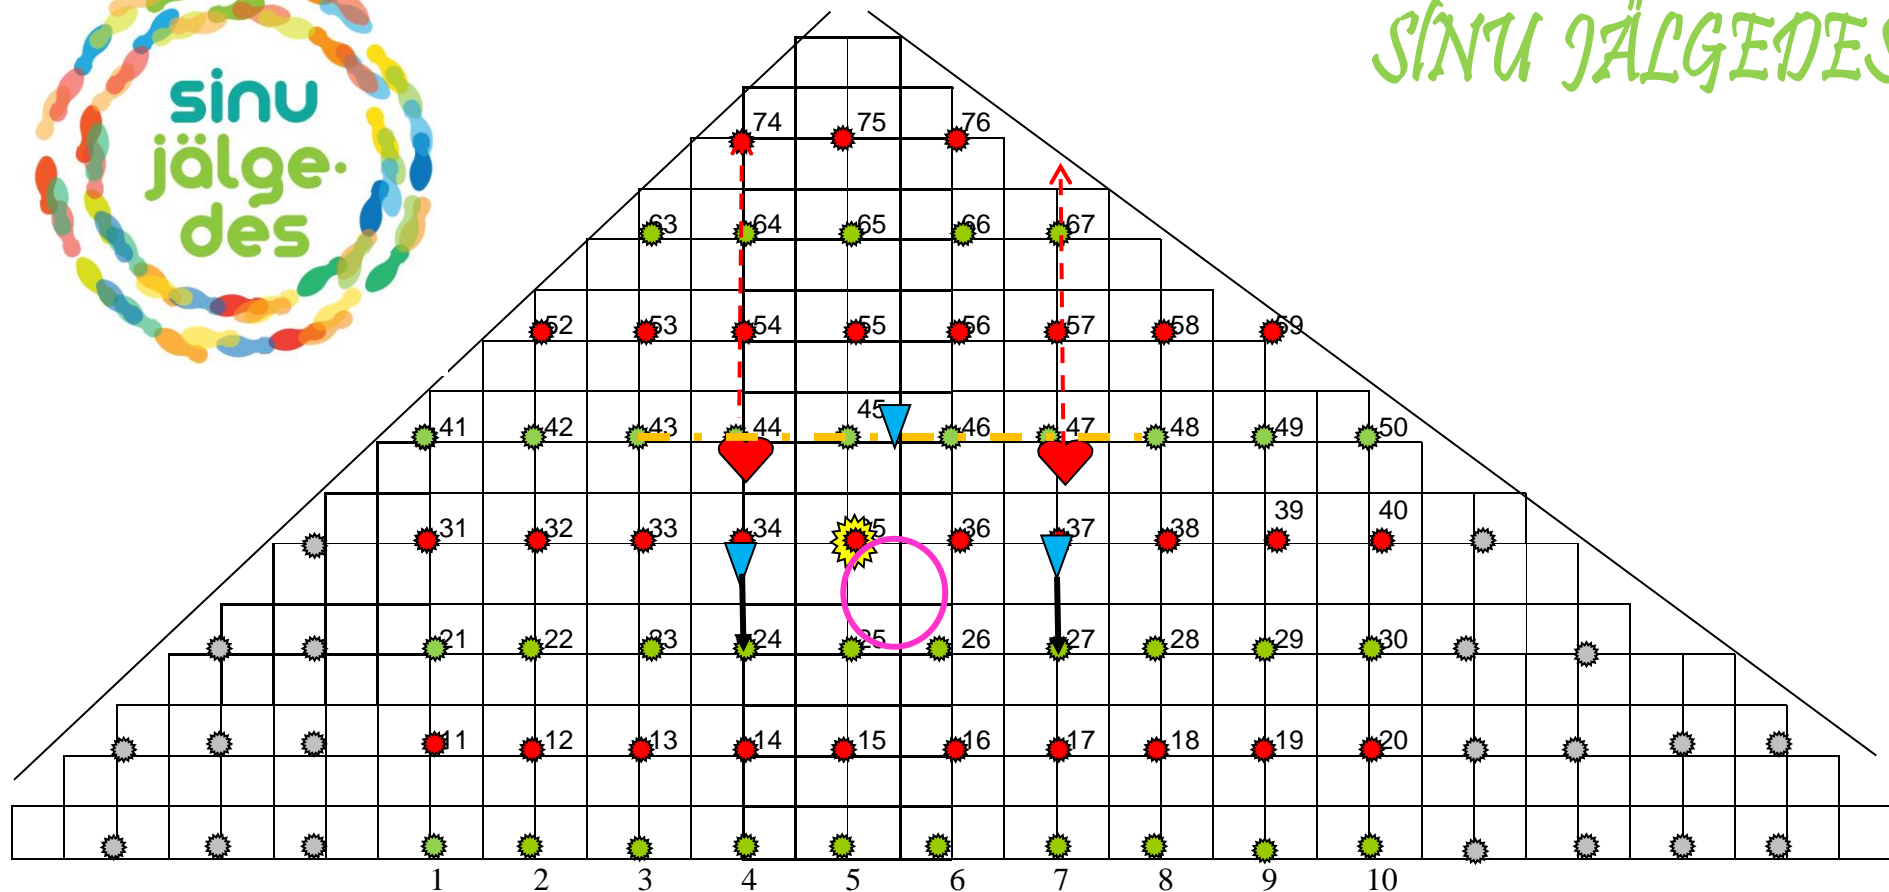

SINU JÄLGEDES

Ruut on 2x2 meetrit. Märgid: iga 2 m tagant knopka ja 4 m tagant number. Hallid on knopkad, kui vaja, paneme mingid tähed nendele. Iga uus rida uuest kümnest II rida 11,12,13... III rida 21,22,23...jne

Poiss ▼

Ema ♥

Poiss liigub 1 numbrivahe, ema rahulikult lähemale, koos liigutakse veel 1 numbrivahe. Elotähti kombinatsiooniga poiss veel 1 märgivahe edasi.

SIIT ALGAB TEE - algus

SINU JÄLGEDES

Ruut on 2x2 meetrit. Märgid: iga 2 m tagant knopka ja 4 m tagant number. Hallid on knopkad, kui vaja, paneme mingid tähed nendele. Iga uus rida uuest kümnest II rida 11,12,13... III rida 21,22,23...jne

Poiss

Ema

Ema taganeb päris taha. Poissid on alguse märkidel-, kaob maa"- liigu 1 numbrimärk ettepoole. Tüdrukud ja juurde 1 poiss veel. Ring

SIIT ALGAB TEE - algus 2

SINU JÄLGEDES

Ruut on 2x2 meetrit. Märgid: iga 2 m tagant knopka ja 4 m tagant number. Hallid on knopkad, kui vaja, paneme mingid tähed nendele. Iga uus rida uuest kümnest II rida 11,12,13... III rida 21,22,23...jne