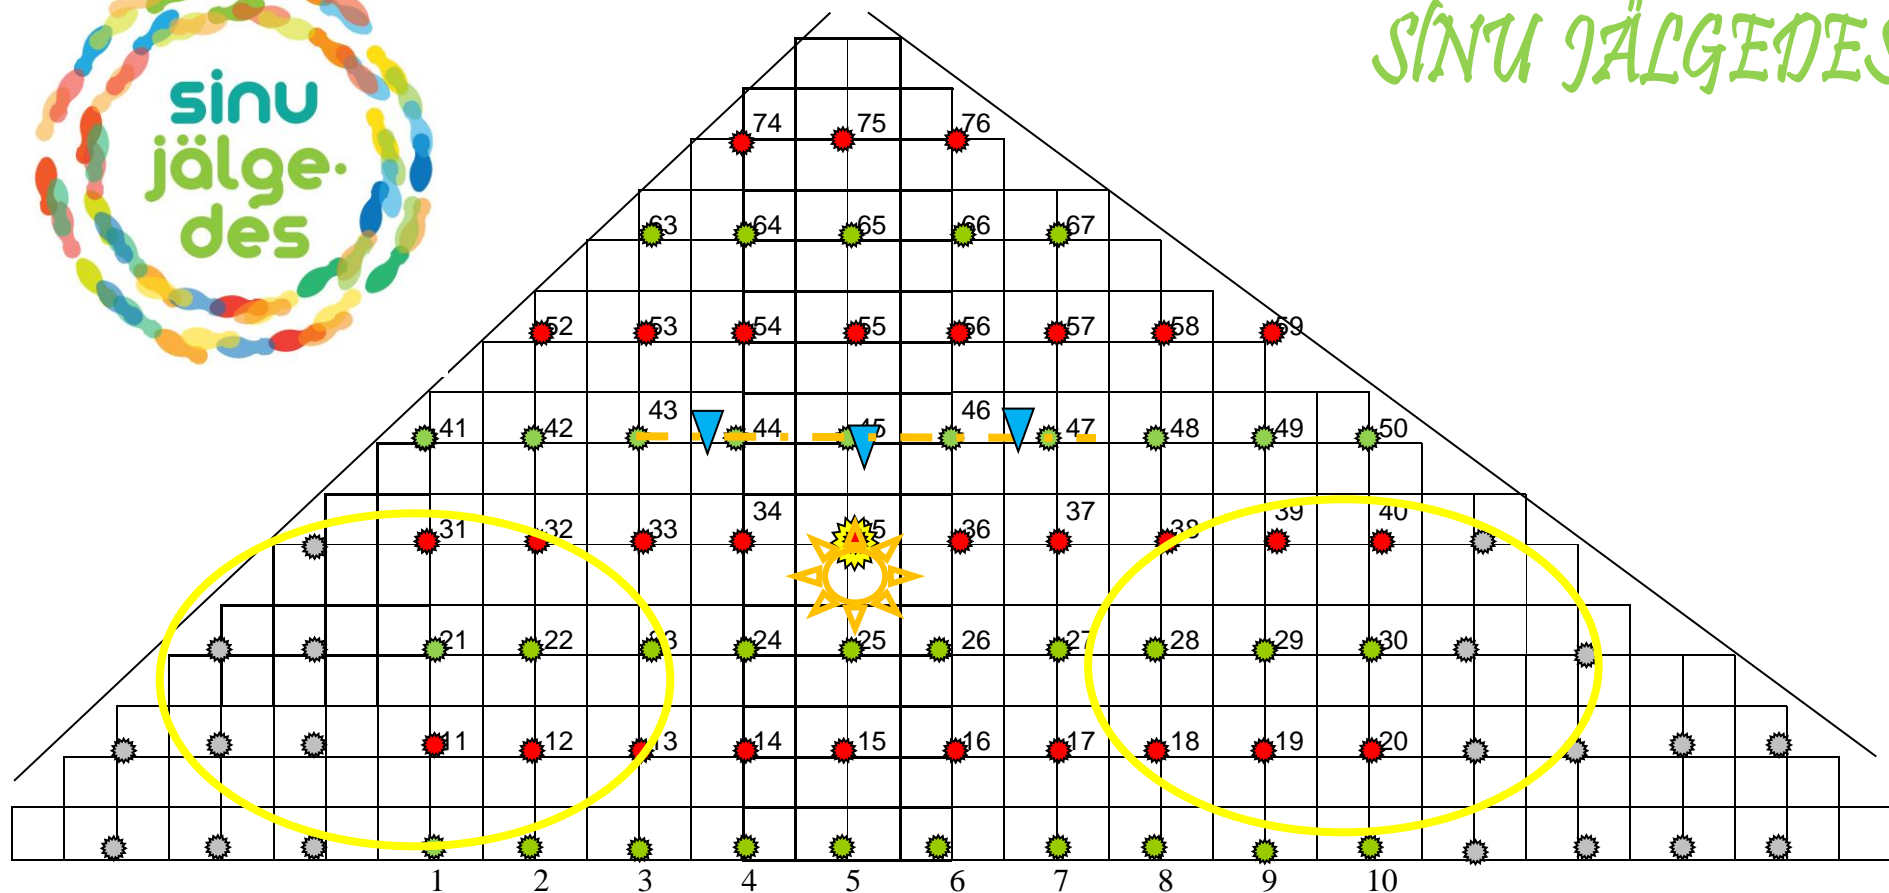

SINU JÄLGEDES

Ruut on 2x2 meetrit. Märgid: iga 2 m tagant knopka ja 4 m tagant number. Hallid on knopkad, kui vaja, paneme mingid tähed nendele. Iga uus rida uuest kümnest II rida 11,12,13... III rida 21,22,23...jne

Tüdrukud ja poisid viirus, lavastajad nende taga. Lavastajate päike keskpunkti ja järgmise numbrirea vahel.

Pererühmad mängivad oma ala sees.

Väike võimleja rivistub tüdrukute ja poiste viiru taga

SIIT ALGAB TEE - 2.salmi algus