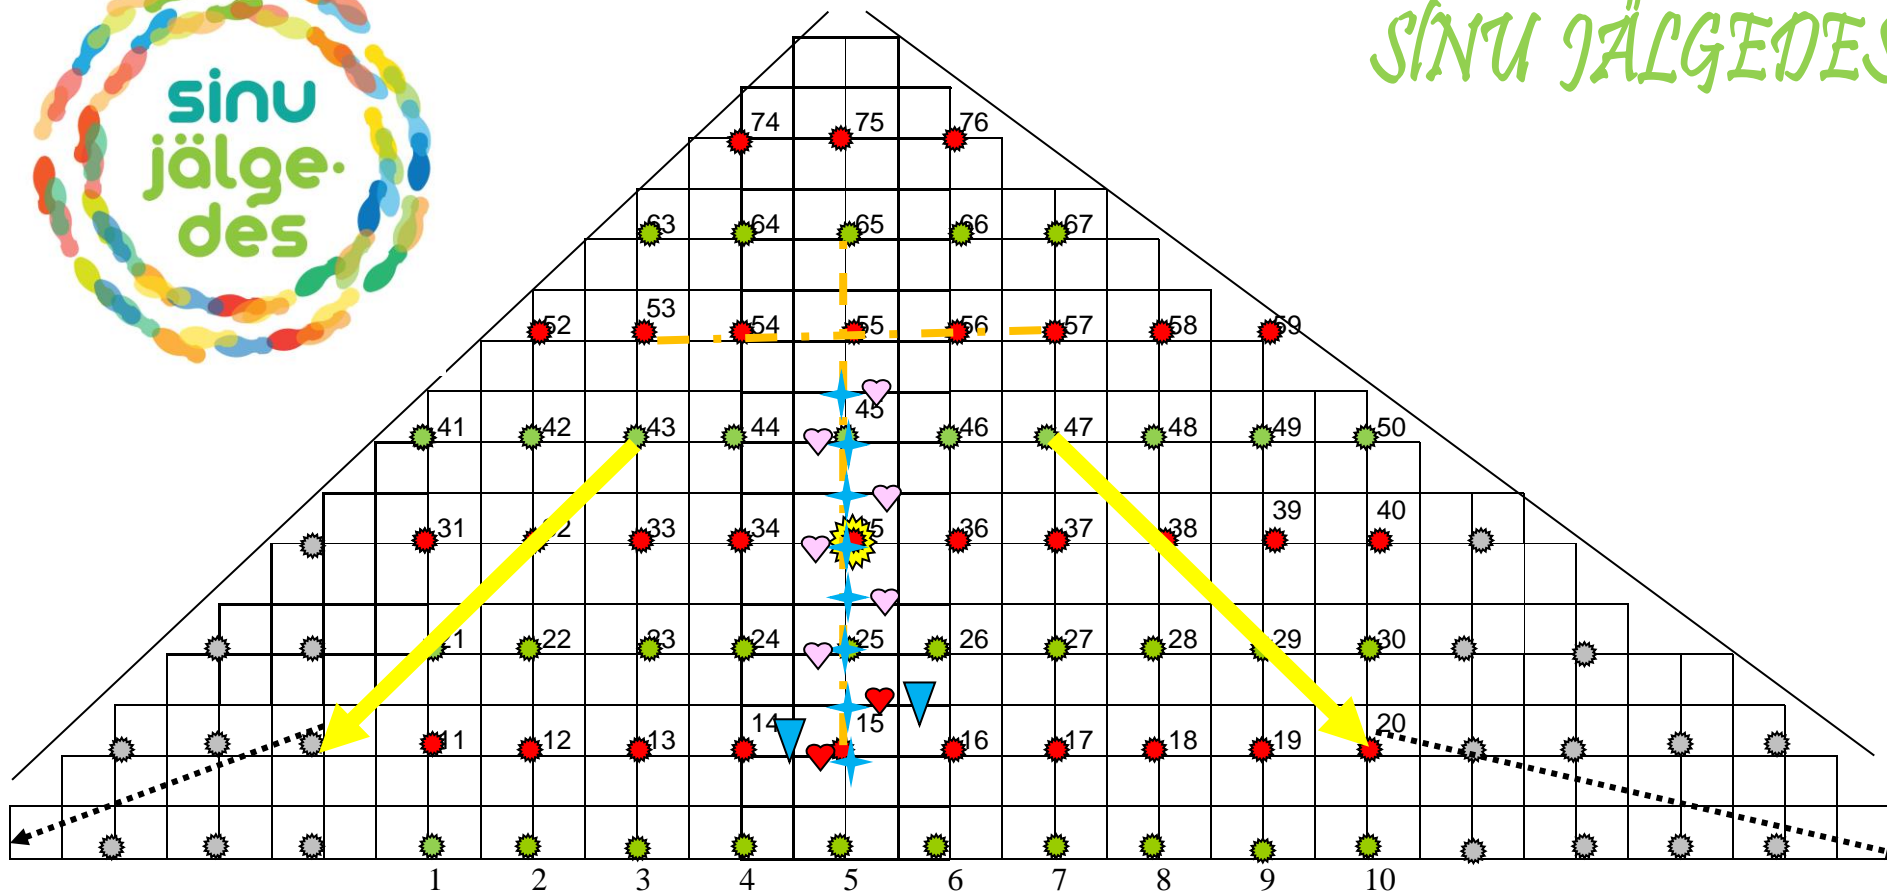

Poiss

Ema

Ema taganeb päris taha. Poissid on alguse märkidel-, kaob maa"- liigu 1 numbrimärk ettepoole. Tüdrukud ja juurde 1 poiss veel. Ring

SIIT ALGAB TEE - algus 2

SINU JÄLGEDES

Ruut on 2x2 meetrit. Märgid: iga 2 m tagant knopka ja 4 m tagant number. Hallid on knopkad, kui vaja, paneme mingid tähed nendele. Iga uus rida uuest kümnest II rida 11,12,13... III rida 21,22,23...jne

Tüdrukud ja poisid viirus, lavastajad nende taga. Lavastajate päike keskpunkti ja järgmise numbrirea vahel.

Pererühmad mängivad oma ala sees.

Väike võimleja rivistub tüdrukute ja poiste viiru taga

SIIT ALGAB TEE - 2.salmi algus

SINU JÄLGEDES

Ruut on 2x2 meetrit. Märkid: iga 2 m tagant knopka ja 4 m tagant number. Hallid on knopkad, kui vaja, paneme mingid tähed nendele. Iga uus rida uuest kümnest II rida 11,12,13... III rida 21,22,23...jne