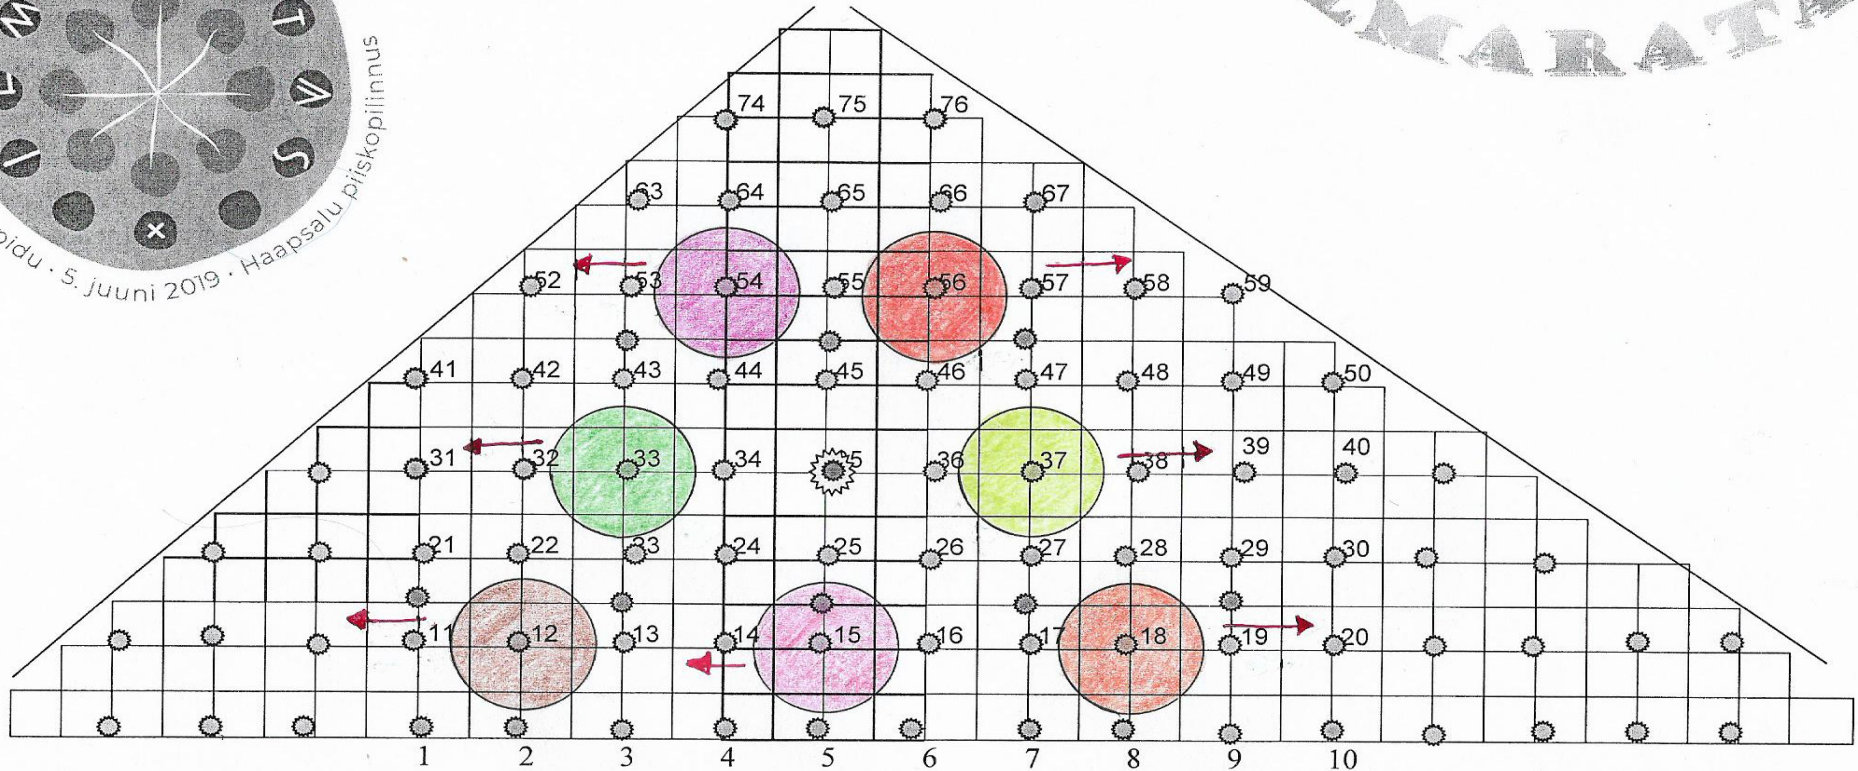

PEALE

"RINGIRATAST"  
(1. joonis + platsile tulek)

Ruut on 2x2 meetrit. Märgid: iga 2 m tagant knopka ja 4 m tagant number. Hallid on knopkad, kui vaja, paneme mingid tähed nendele. Iga uus rida uuest kümnest II rida 11,12,13... III rida 21,22,23...jne

- Kullamaa
- Tantsujalad
- ULA 1
- ULA 2
- HPK 2.b
- GAG
- Ridala 4.kl

# "RINGIRATAST"

(2. joonis + äraminek)

Ruut on 2x2 meetrit. Märkid: iga 2 m tagant knopka ja 4 m tagant number. Hallid on knopkad, kui vaja, paneme mingid tähed nendele. Iga uus rida uuest kümnest II rida 11,12,13... III rida 21,22,23...jne