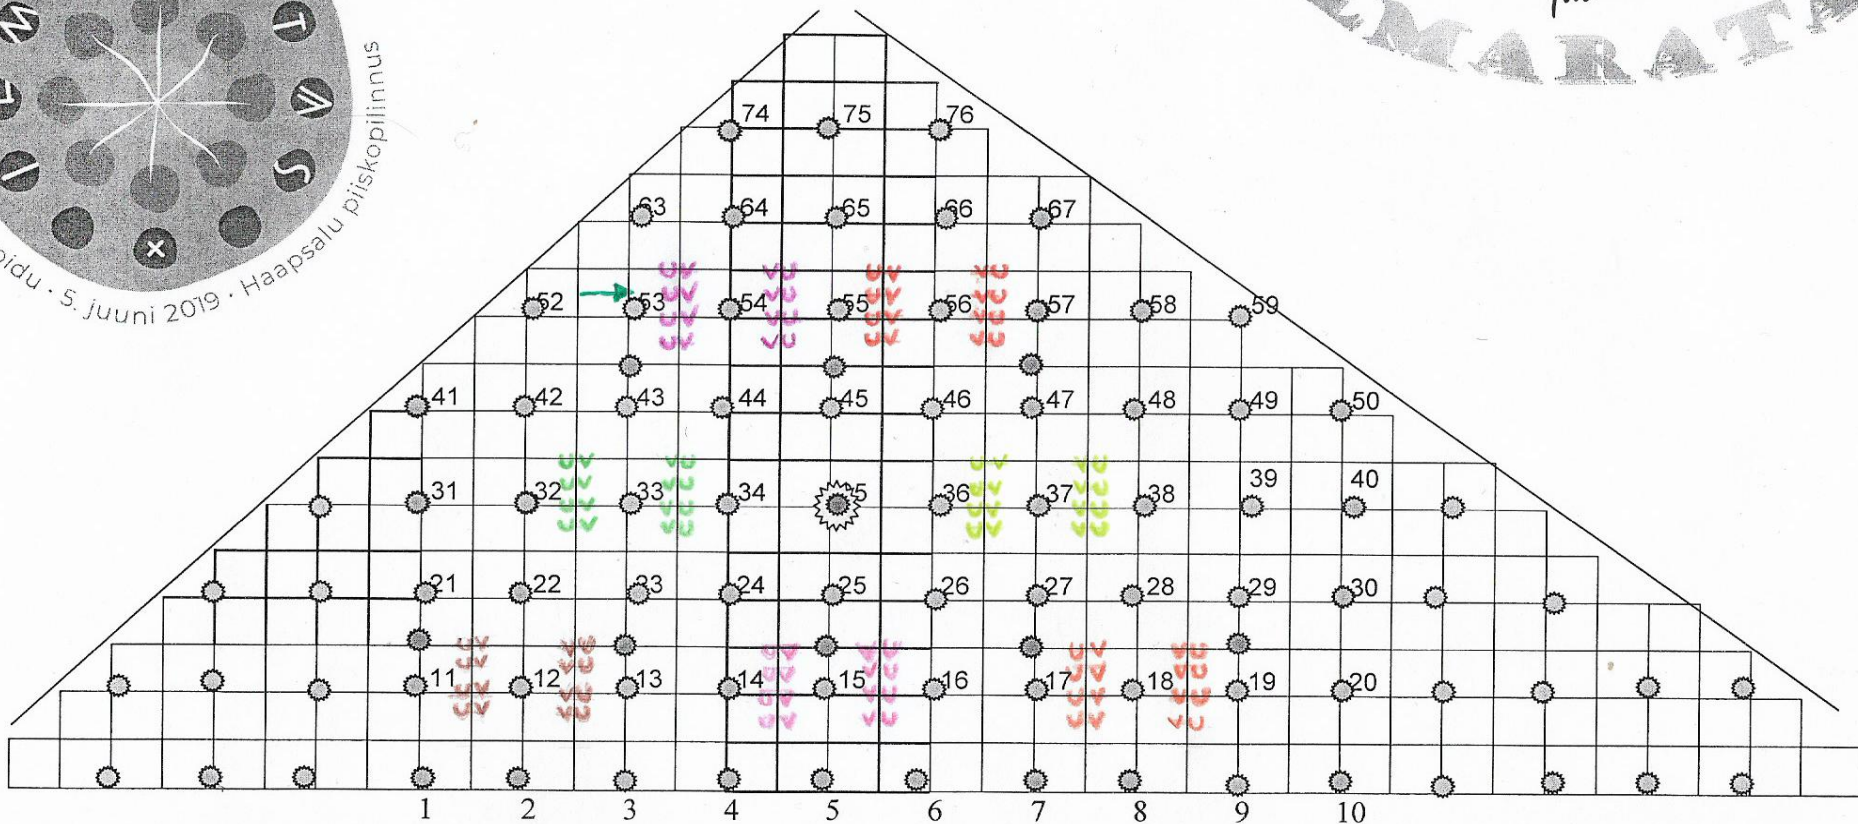

PEALE

"RINGIRATAST"  
(1. joonis + platsile tulek)

Ruut on 2x2 meetrit. Märgid: iga 2 m tagant knopka ja 4 m tagant number. Hallid on knopkad, kui vaja, paneme mingid tähed nendele. Iga uus rida uuest kümnest II rida 11,12,13... III rida 21,22,23...jne

- Kullamaa
- Tantsujalad
- ULA 1
- ULA 2
- HPK 2.b
- GAG
- Ridala 4.kl

# "RINGIRATAST"

(2. joonis + äraminek)

Ruut on 2x2 meetrit. Märkid: iga 2 m tagant knopka ja 4 m tagant number. Hallid on knopkad, kui vaja, paneme mingid tähed nendele. Iga uus rida uuest kümnest II rida 11,12,13... III rida 21,22,23...jne