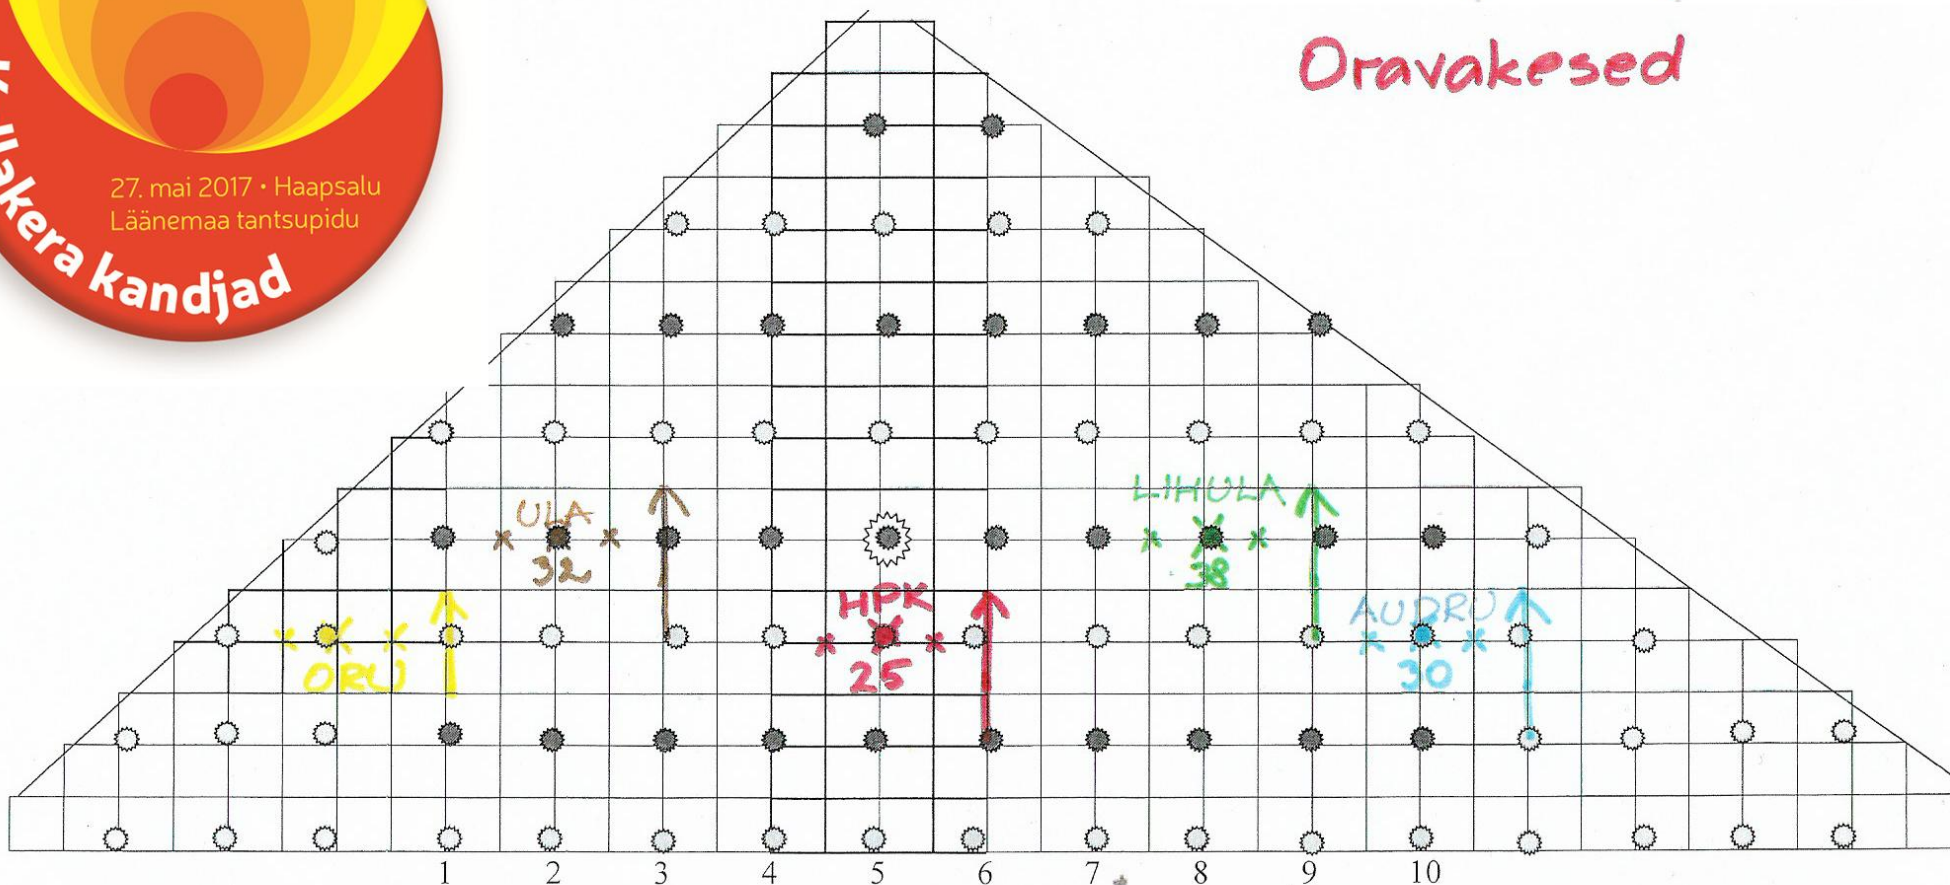

27. mai 2017 • Haapsalu  
Läänemaa tantsupidu

# Kullakera kandjad

Dravakesed

Ruut on 2x2 meetrit. Paneks märgid: iga 2 m tagant knopka ja 4 m tagant numbri. Hallid on knopkad, kui vaja, paneme mingid tähed nendele. Iga uus rida uuest kümnest II rida 11,12,13... III rida 21,22,23...jne