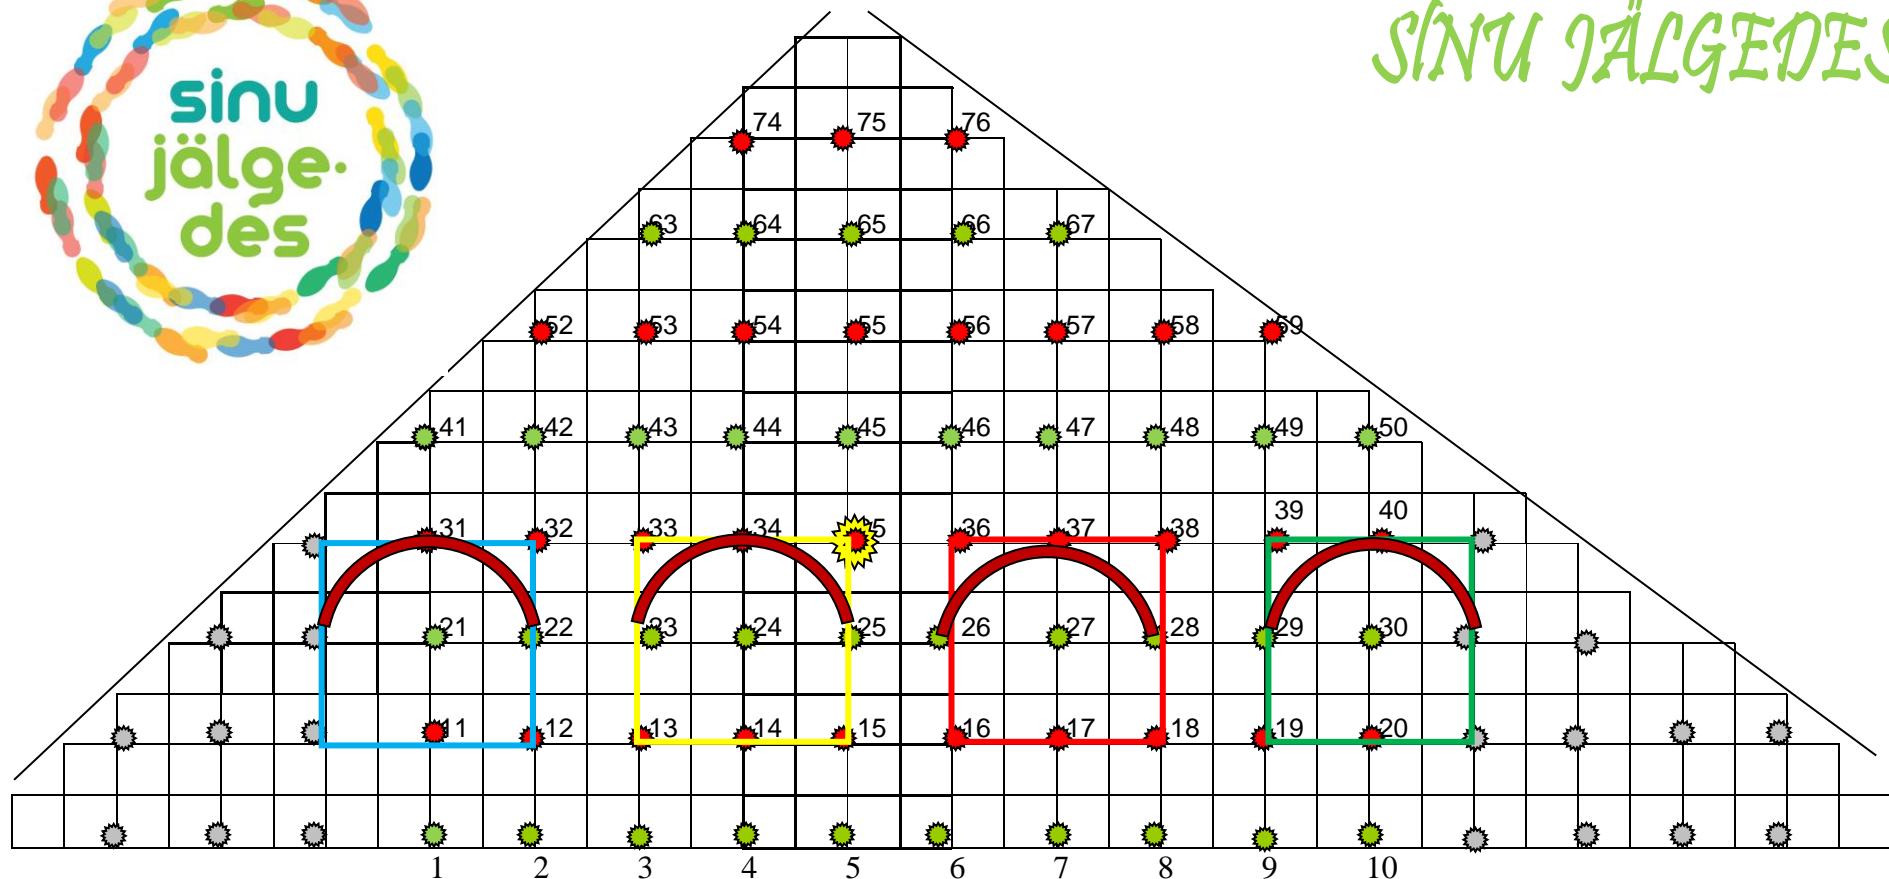

SINU JÄLGEDES

Ruut on 2x2 meetrit. Märgid: iga 2 m tagant knopka ja 4 m tagant number. Hallid on knopkad, kui vaja, paneme mingid tähed nendele. Iga uus rida uuest kümnest II rida 11,12,13... III rida 21,22,23... jne