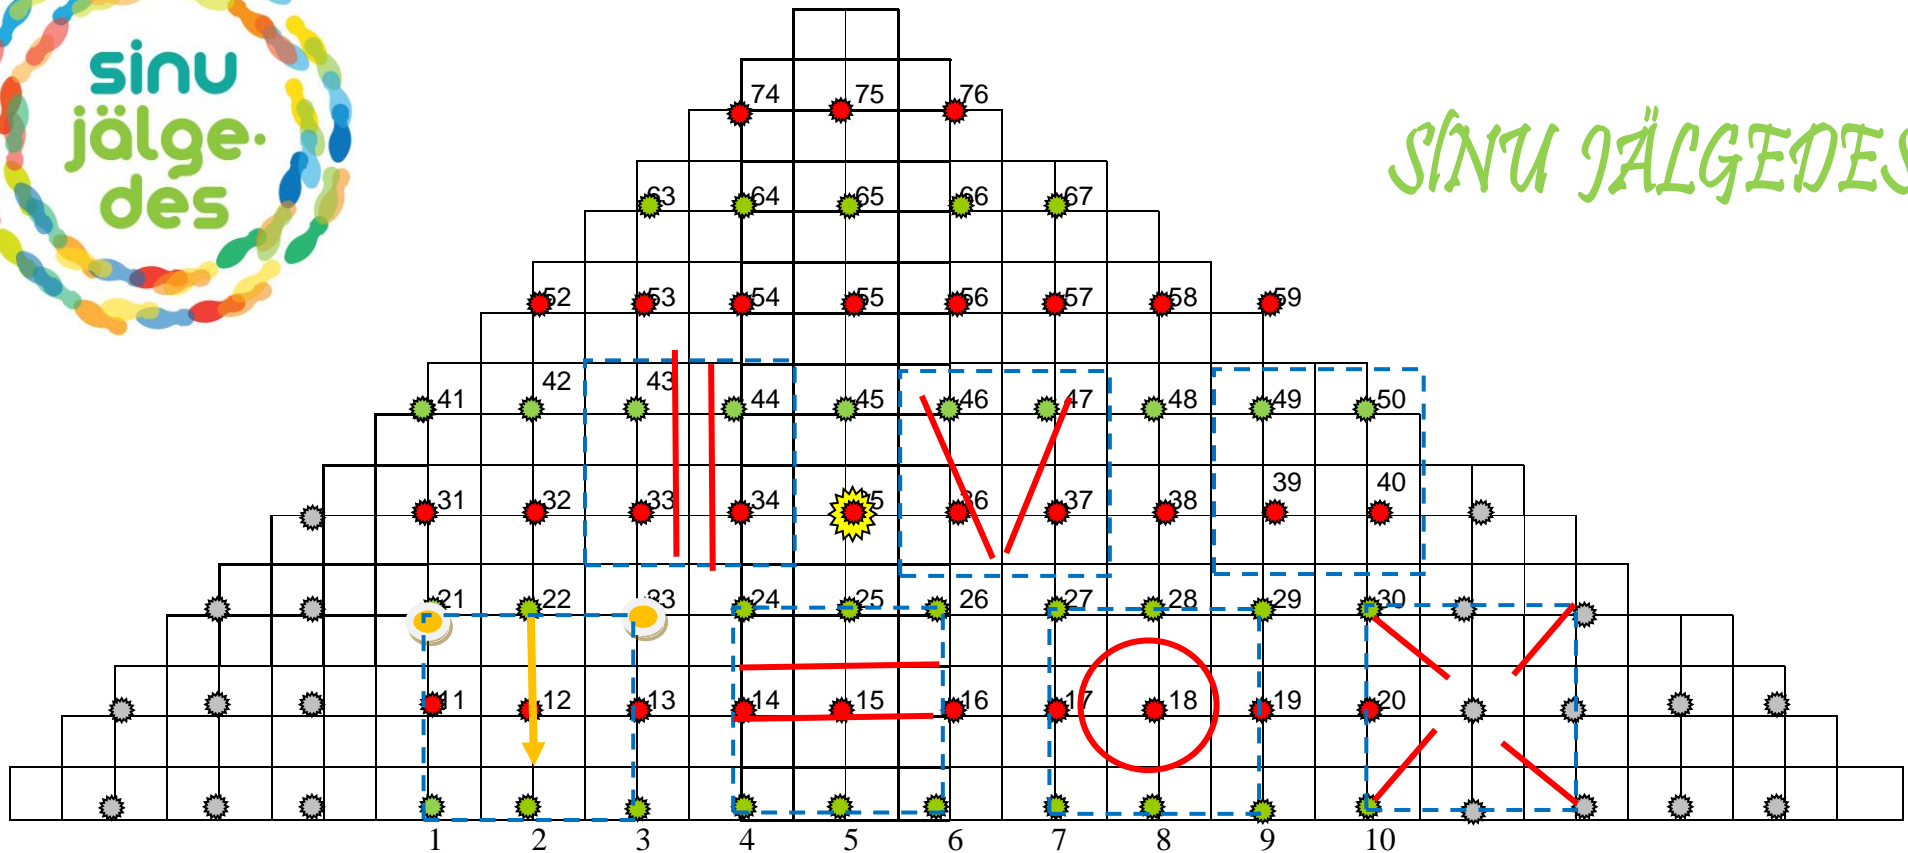

Laevuke läeb merele

SINU JÄLGEDES

Ruut on 2x2 meetrit. Märkid: iga 2 m tagant knopka ja 4 m tagant number. Hallid on knopkad, kui vaja, paneme mingid tähed nendele. Iga uus rida uuest kümnest II rida 11,12,13... III rida 21,22,23...jne

1- Kullakesed 2- Pastlapaelujad 3- Oru Mari 4 - Midli-Madli 5- Tantsusõtsed 6- N.Õpsid 7- Lustiline
Solist alustab tagumise serva keskelt, teised on esialgu oma platsi nurkades kobaras

Laevuke läeb merele

SINU JÄLGEDES

Ruut on 2x2 meetrit. Märkid: iga 2 m tagant knopka ja 4 m tagant number. Hallid on knopkad, kui vaja, paneme mingid tähed nendele. Iga uus rida uuest kümnest II rida 11,12,13... III rida 21,22,23... jne