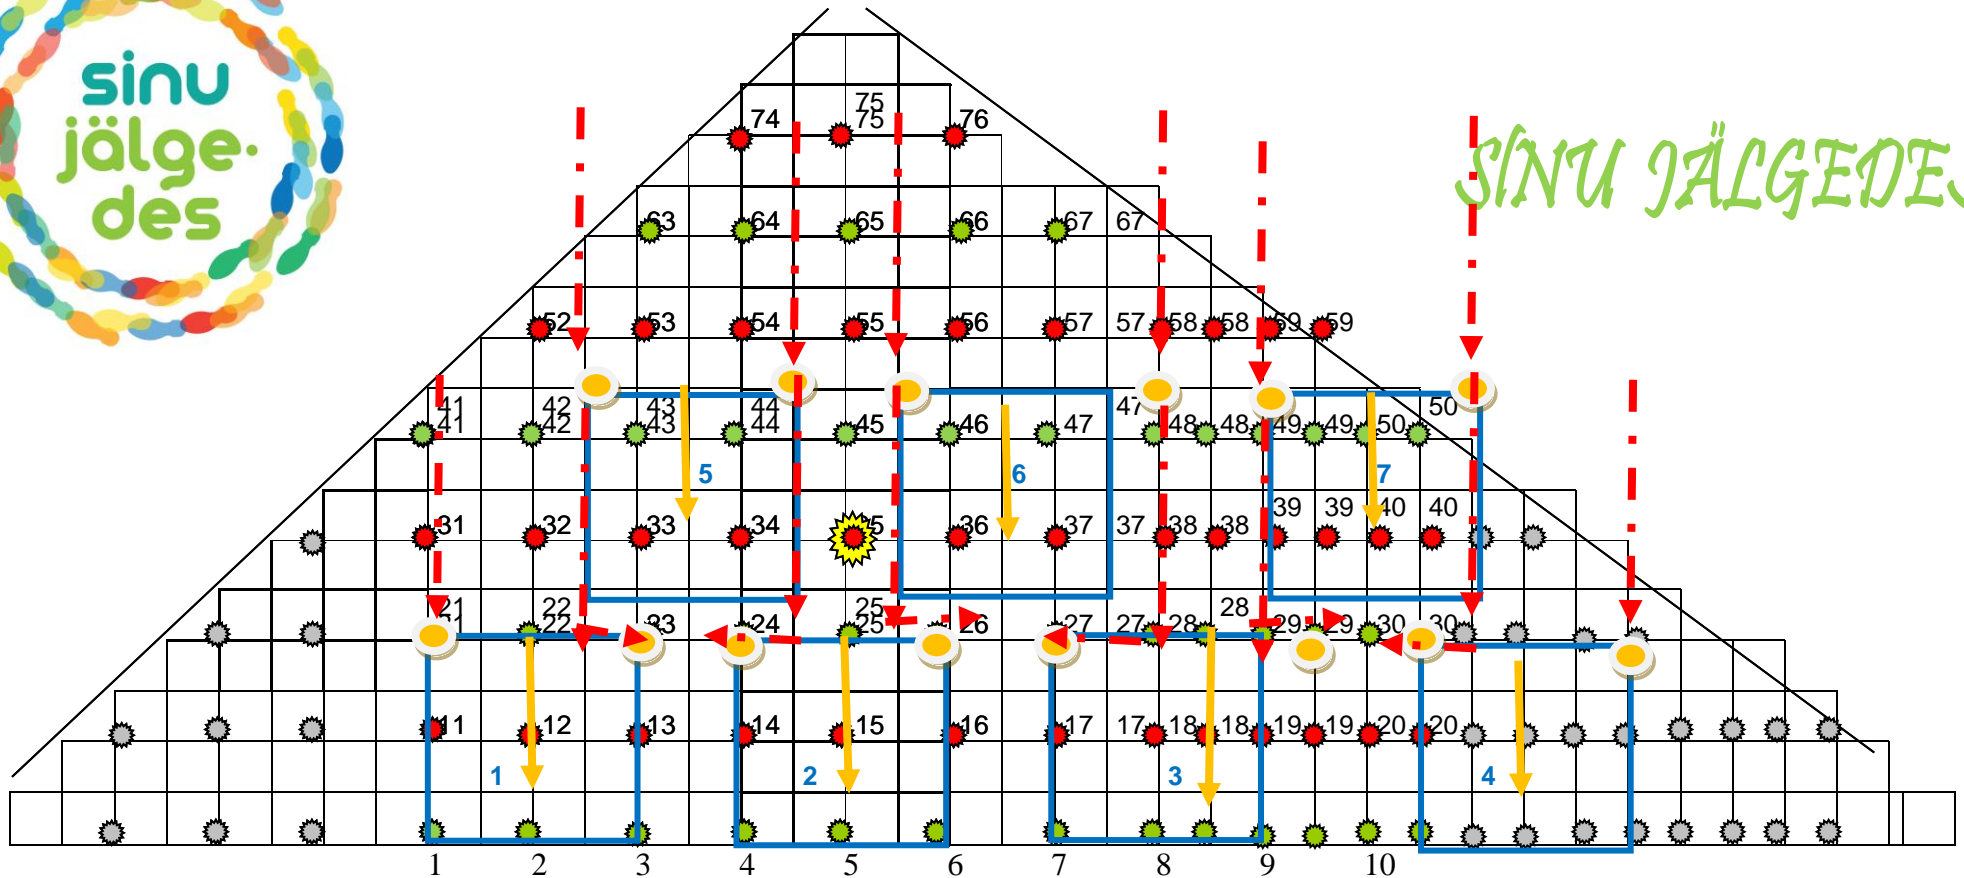

Laevuke läeb merele

SINU JÄLGEDES

Ruut on 2x2 meetrit. Märkid: iga 2 m tagant knopka ja 4 m tagant number. Hallid on knopkad, kui vaja, paneme mingid tähed nendele. Iga uus rida uuest kümnest II rida 11,12,13... III rida 21,22,23...jne

1- Kullakesed 2- Pastlapaelujad 3- Oru Mari 4 - Midli-Madli 5- Tantsusõtsed 6- N.Õpsid 7- Lustiline
Solist alustab tagumise serva keskelt, teised on esialgu oma platsi nurkades kobaras

Laevuke läeb merele

SINU JÄLGEDES

Ruut on 2x2 meetrit. Märkid: iga 2 m tagant knopka ja 4 m tagant number. Hallid on knopkad, kui vaja, paneme mingid tähed nendele. Iga uus rida uuest kümnest II rida 11,12,13... III rida 21,22,23... jne