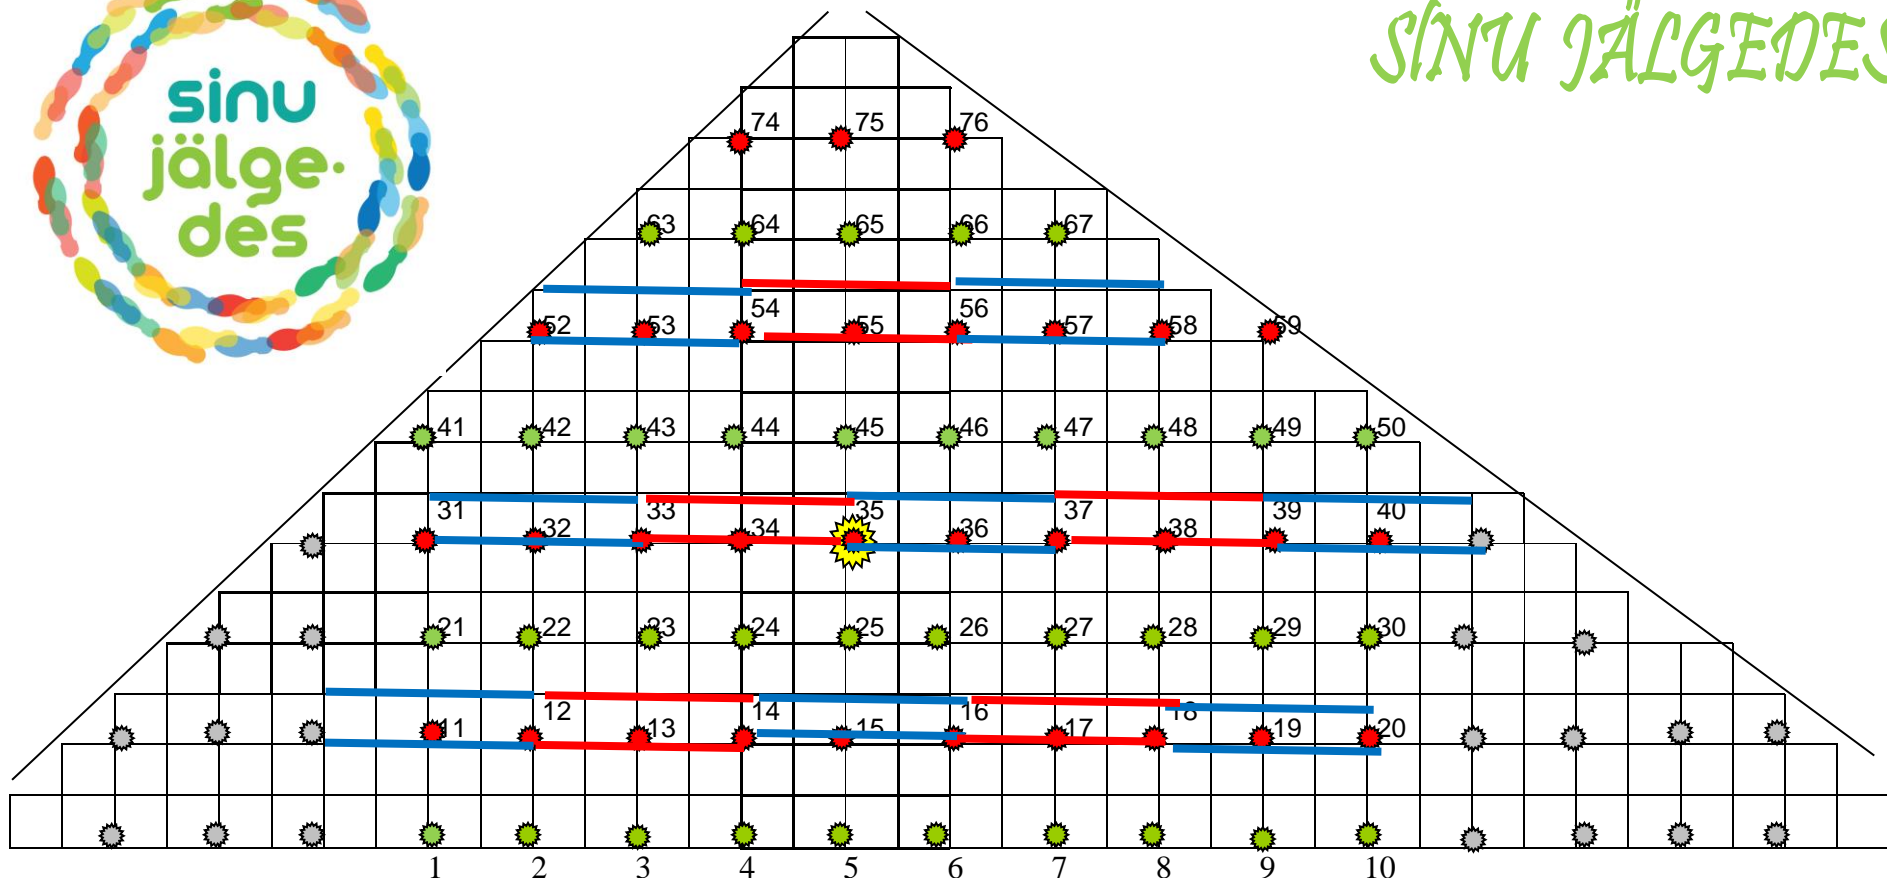

SINU JÄLGEDES

Ruut on 2x2 meetrit. Märgid: iga 2 m tagant knopka ja 4 m tagant number. Hallid on knopkad, kui vaja, paneme mingid tähed nendele. Iga uus rida uuest kümnest II rida 11,12,13... III rida 21,22,23...jne

53 Risti, 55 Noarootsi, 57 Martna

32 Linnamäe, 34 Ridala, 36 Päikesejänku

11 Pääsupesa, 13 Uuemõisa, 15 Palivere

38 Tõruke, 40 Taebla

17 Tareke, 19 Vikerkaar