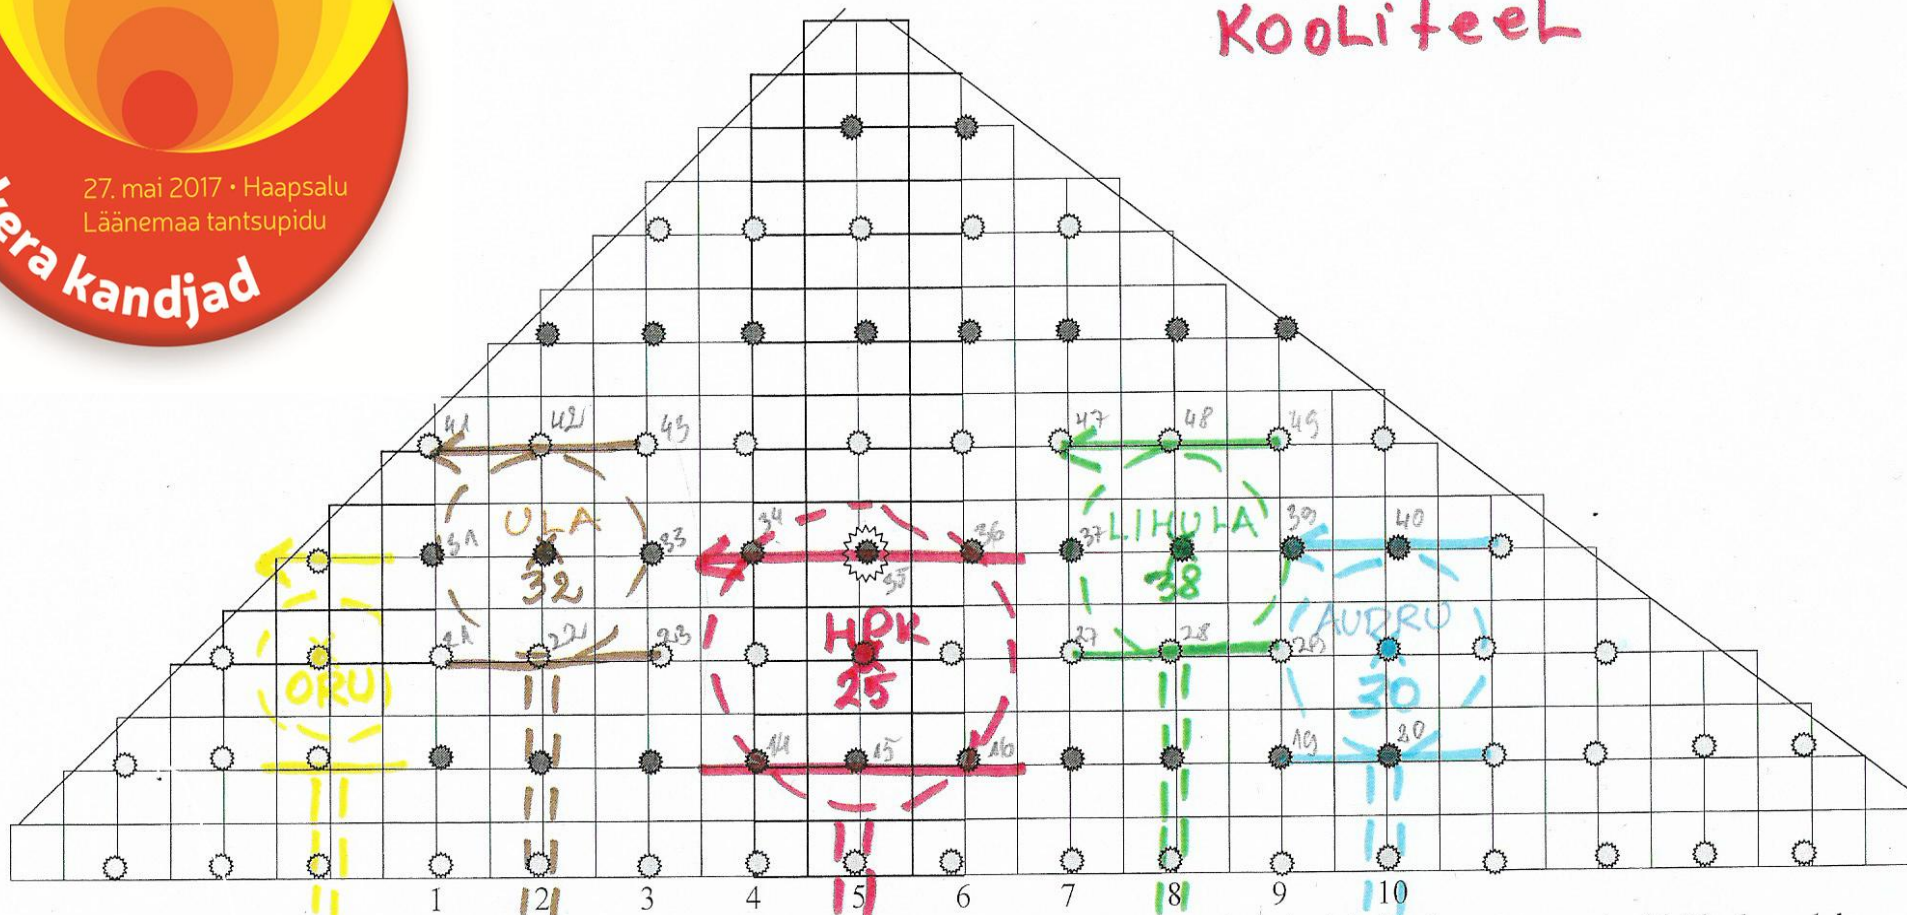

27. mai 2017 • Haapsalu
Läänemaa tantsupidu

Kullakera kandjad

Kooliteel

Ruut on 2x2 meetrit. Paneks märgid: iga 2 m tagant knopka ja 4 m tagant numbrit. Hallid on knopkad, kui vaja, paneme mingid tähed nendele.
Iga uus rida uuest kümnest II rida 11,12,13... III rida 21,22,23...jne