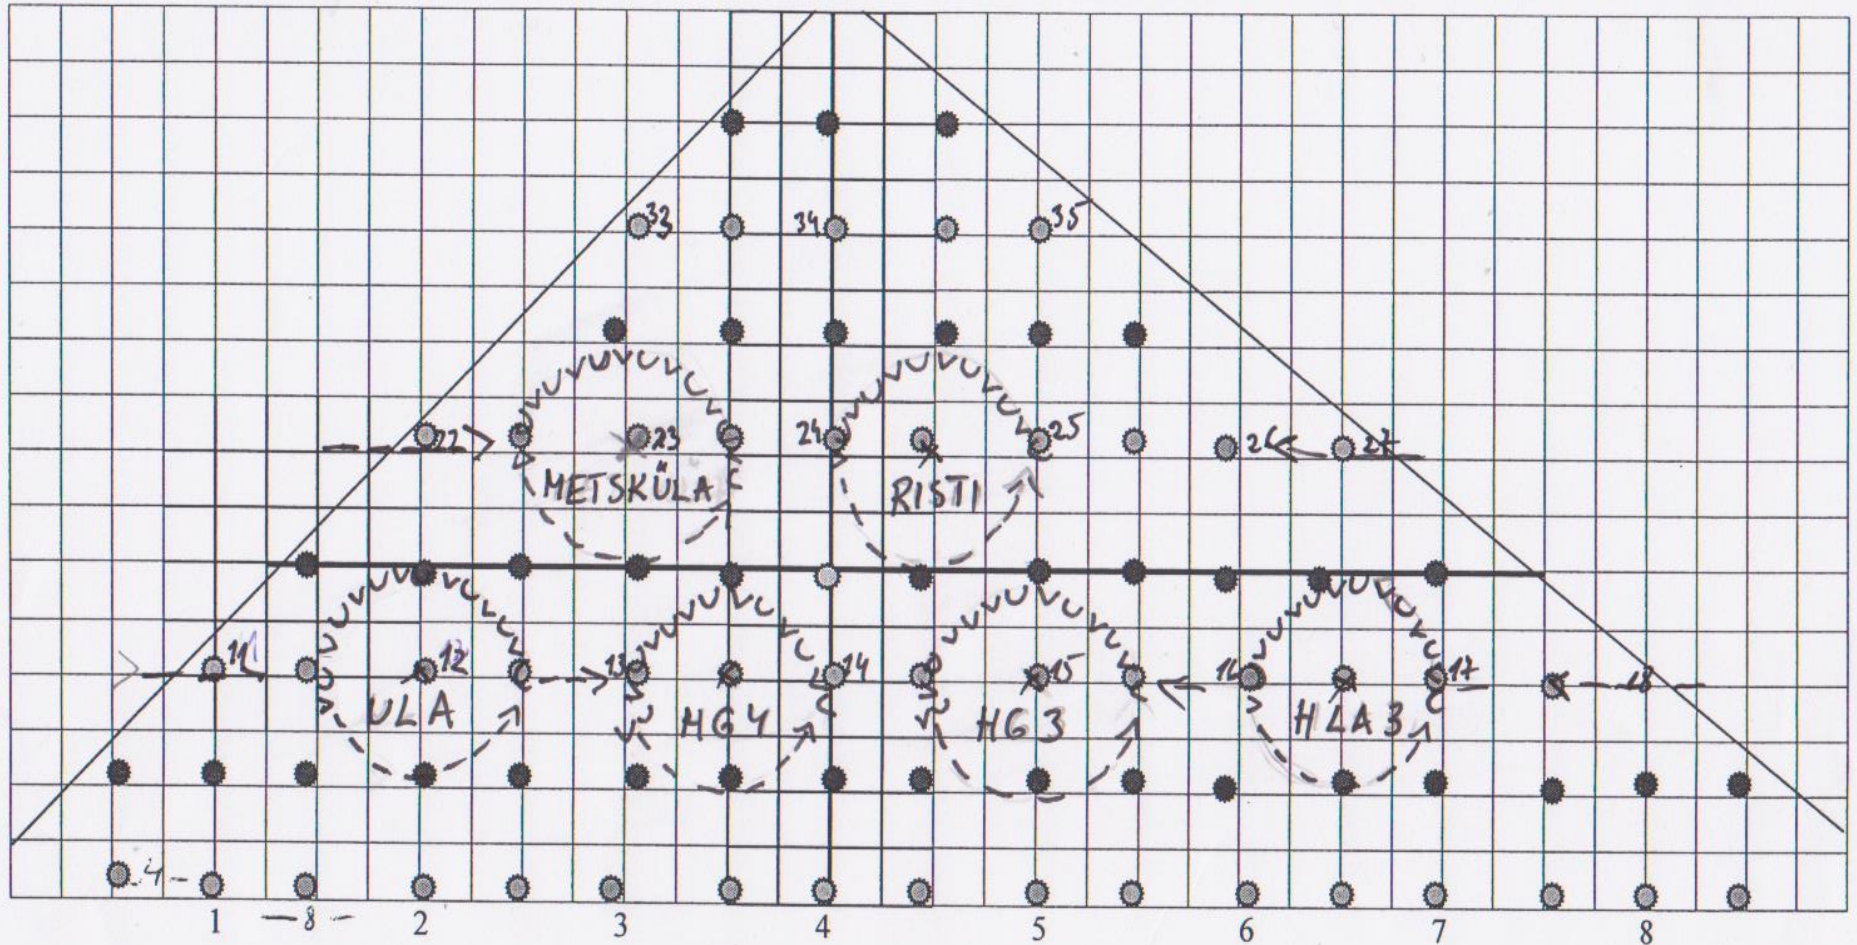

KOERAPOLKA

Numbrite vahe 8m ja knopkade vahe 4 m (ruut on 2x2m)

Sammaspaikade välja

Numbrite vahe 8m ja knopkade vahe 4 m (ruut on 2x2m)

Numbrite vahe 8m ja knopkade vahe 4 m (ruut on 2x2m)

Numbrite vahe 8m ja knopkade vahe 4 m (ruut on 2x2m) *Ärminek sinna, kust tulid.*