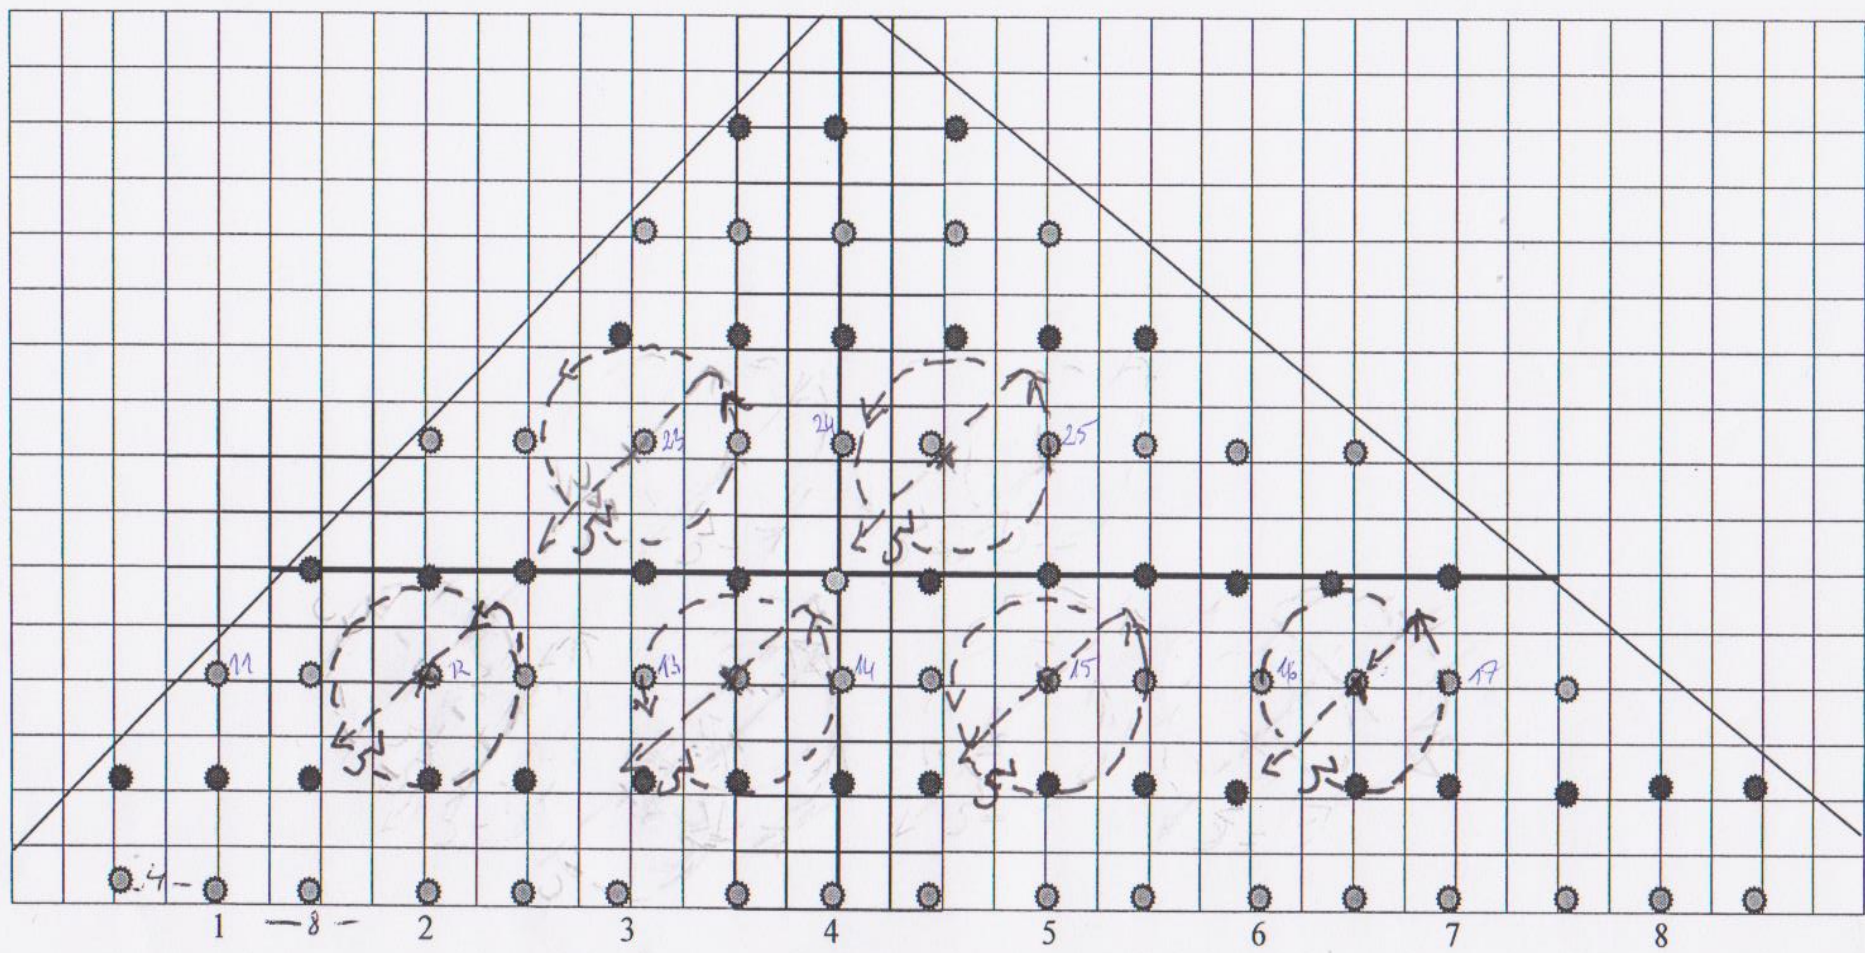

KOERAPOLKA

Numbrite vahe 8m ja knopkade vahe 4 m (ruut on 2x2m)

Sammaspaikade välja

Numbrite vahe 8m ja knopkade vahe 4 m (ruut on 2x2m)

Numbrite vahe 8m ja knopkade vahe 4 m (ruut on 2x2m)

Numbrite vahe 8m ja knopkade vahe 4 m (ruut on 2x2m) *Ärminek sinna, kust tulid.*