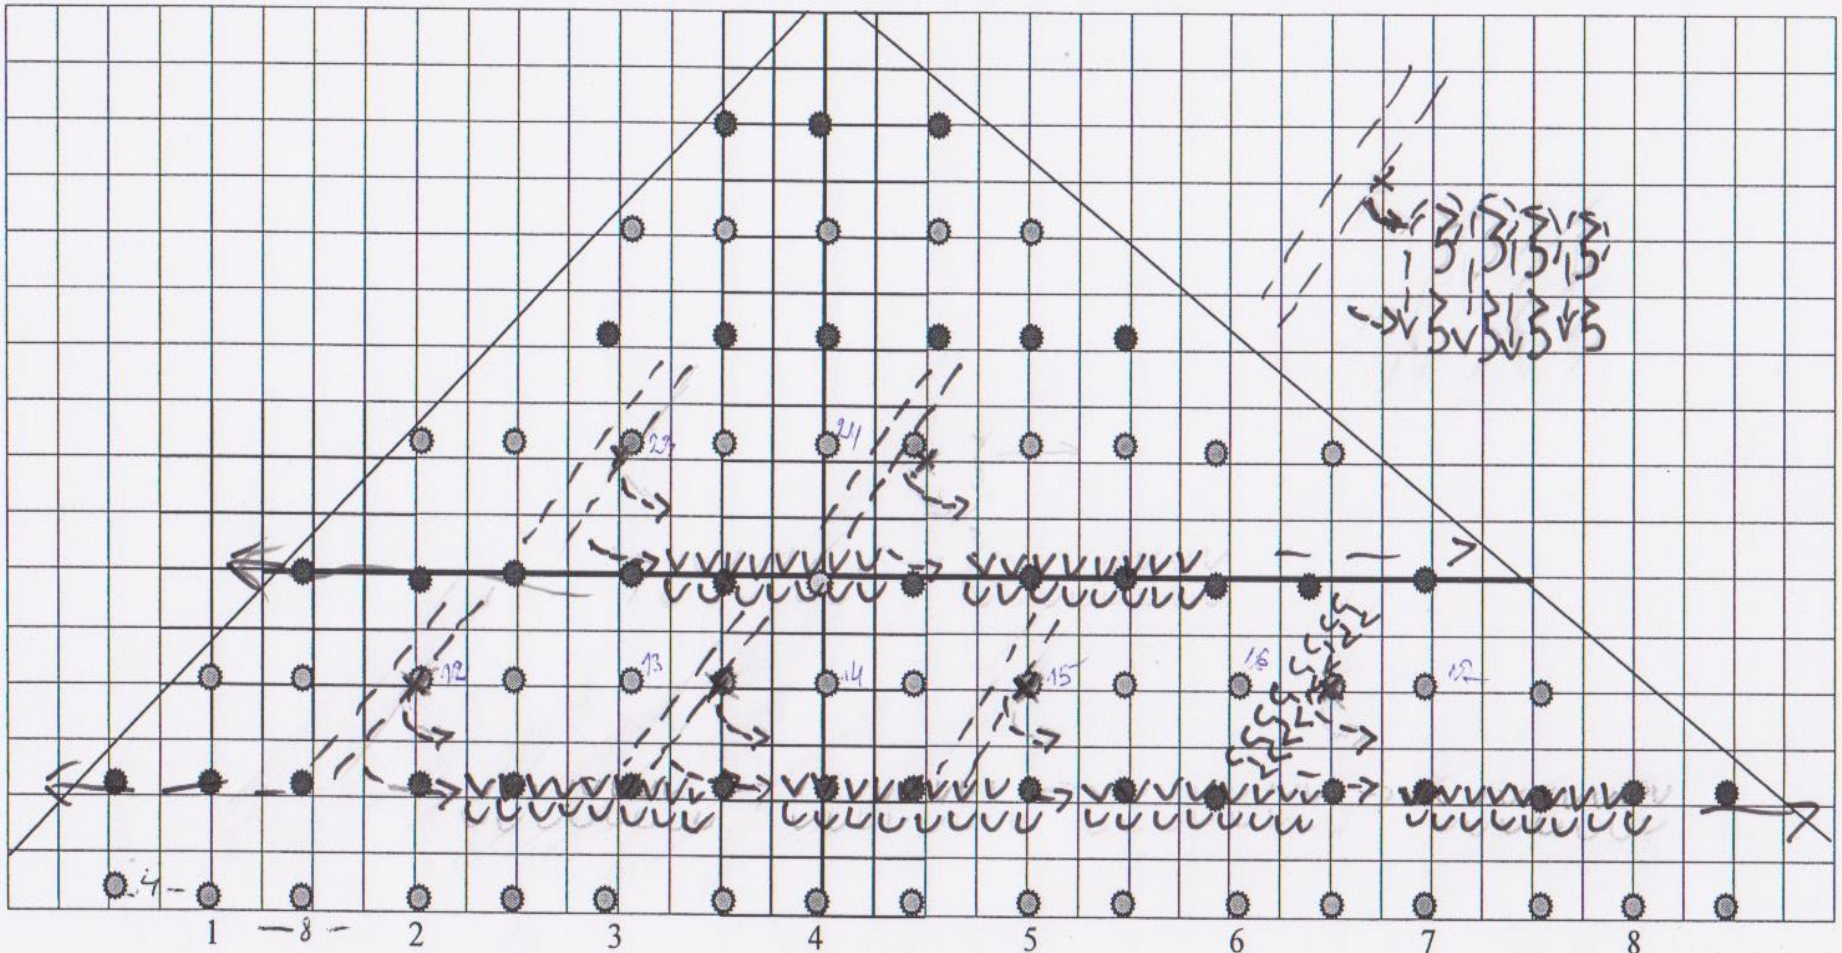

KOERAPOLKA

Numbrite vahe 8m ja knopkade vahe 4 m (ruut on 2x2m)

Sammaspaikade välja

Numbrite vahe 8m ja knopkade vahe 4 m (ruut on 2x2m)

Numbrite vahe 8m ja knopkade vahe 4 m (ruut on 2x2m)

Numbrite vahe 8m ja knopkade vahe 4 m (ruut on 2x2m) *Ärminek sinna, kust tulid.*