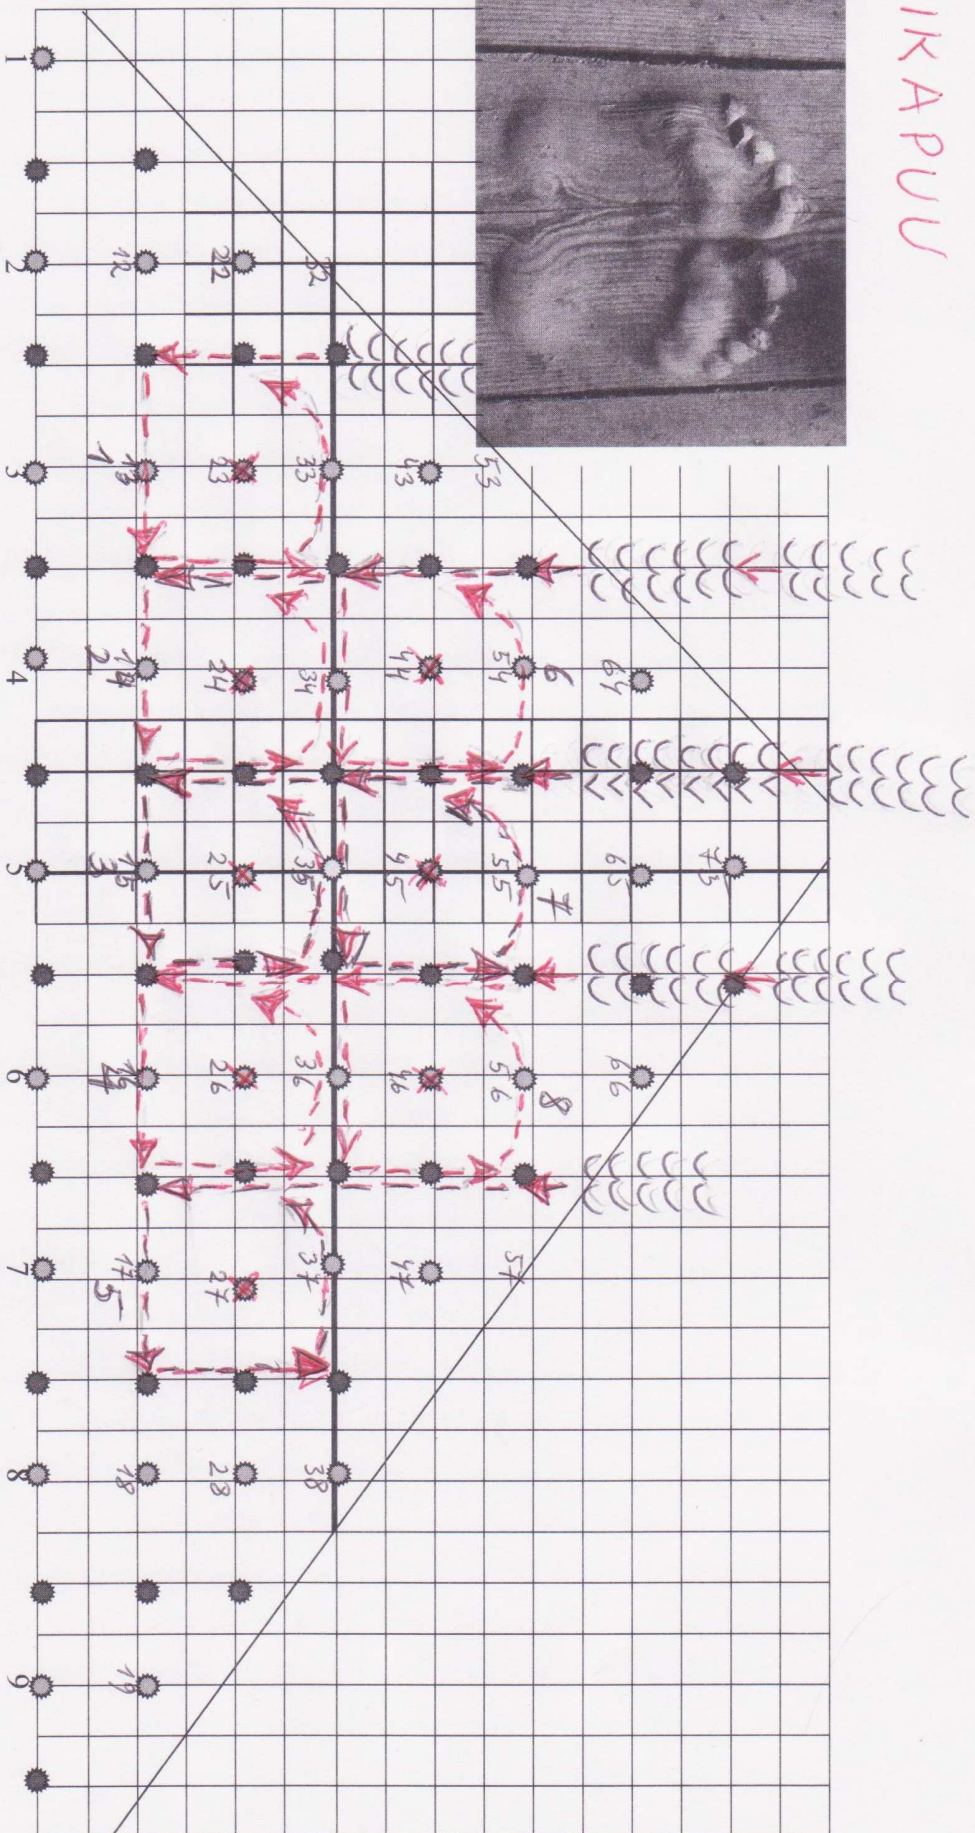

RIKAPUU

Numbrid (rohelistes) vahe külgsuunas 8m, numbrid (üles-alla) ja knopkade vahe 4 m (ruut on 2x2m) Numbrid on rohelistel real, iga järgnev rida 10+ (ST: teise rea esimene number on 12...) Keskkoht on number 45

1. RANARBIKUJÕED
2. TANTSULUST 60+
3. TÕRVIK SEENIORID-
WEST VILISTASED
4. SUSANNA
5. TAMME DHAMED
6. RÕITURULLID
7. VÄRTEN
8. MARGARETA

Aja Bosa 3x OTSĚ PLATSILE.
 1x Aja Bosa PAREMALE.
 1x Aja Bosa TATIJA.
 3x Aja Bosa RINGIPEAL.
 OLENEGIL JÄRMISEKS TANTSUKS
 KOHTADEL.