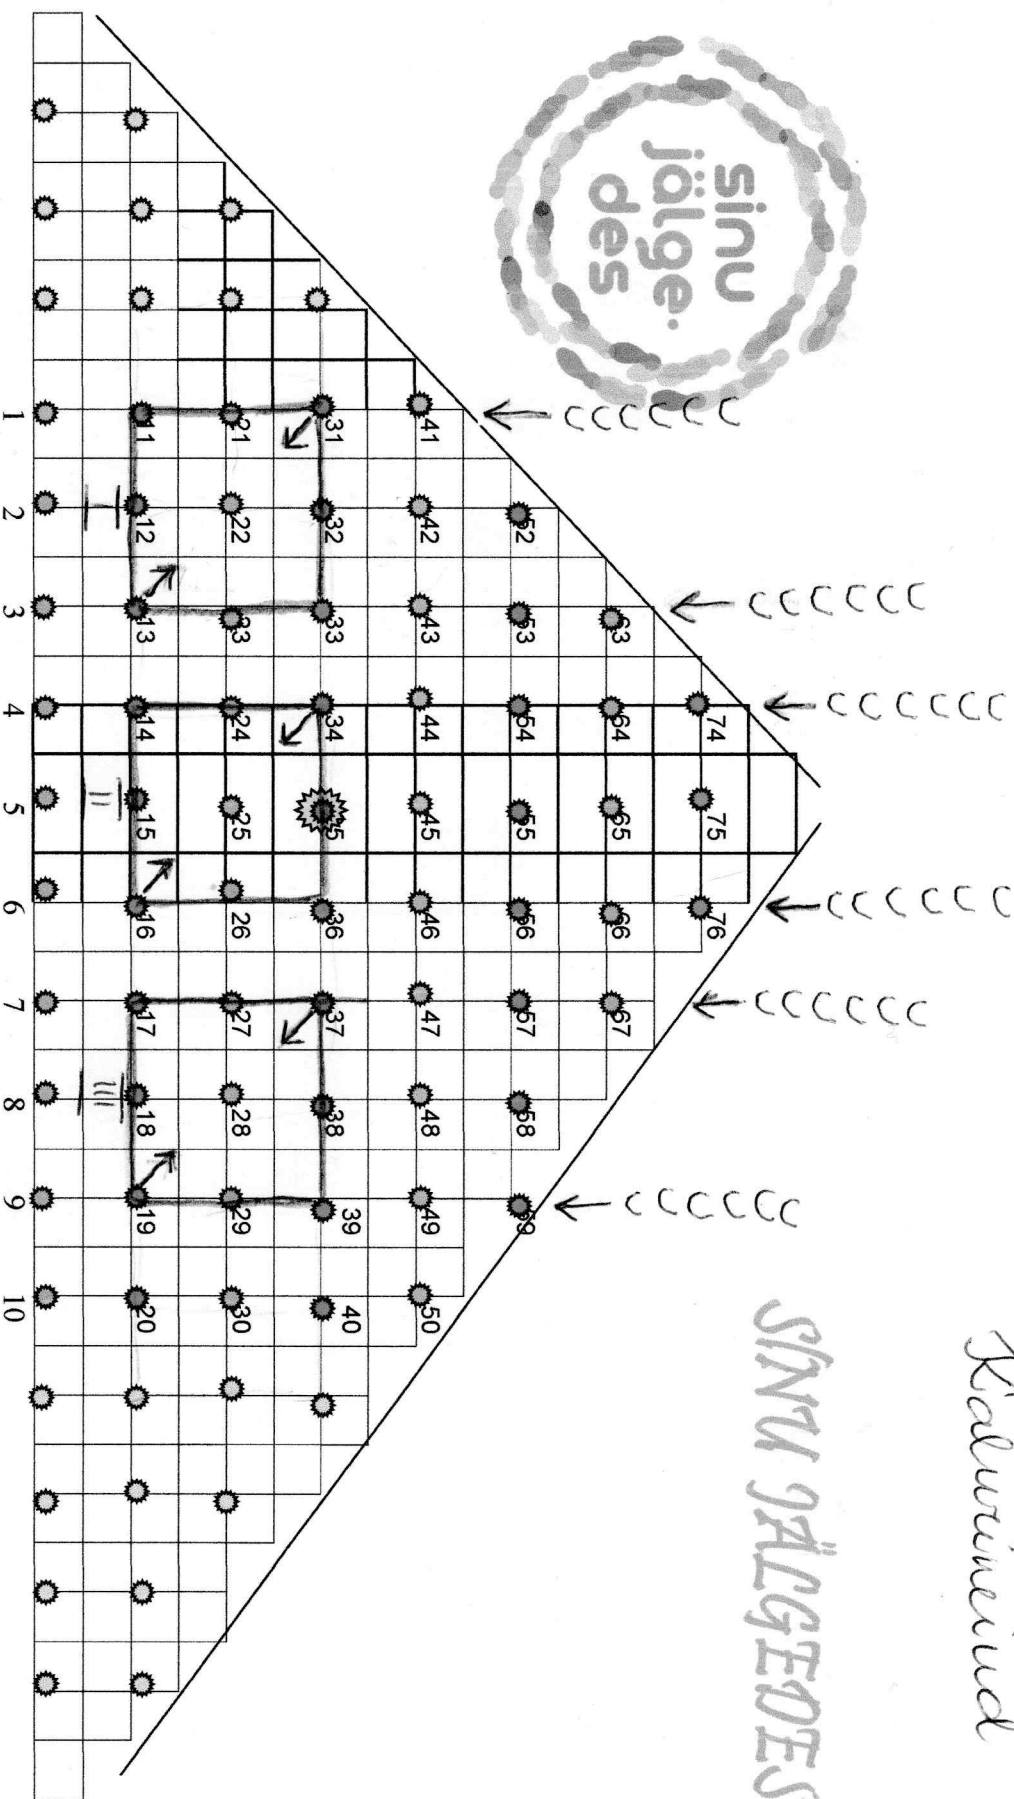

Kalviniinid

SINU GÄLGEDES

Ruut on 2x2 meetrit. Märgid: iga 2 m tagant knopka ja 4 m tagant number. Hallid on knopkad, kui vaja, paneme mingid tähed nendele. Iga uus rida uuest kümnest II rida 11,12,13... III rida 21,22,23... jne

- I - Ritsikad
  - II - Kalviniinid
  - III - Avariale
1. Pealetulek teinü ajal
  2. Tantsitakse tantsu kirjelduse järgi oma platstil vastavalt rühma nimetile.