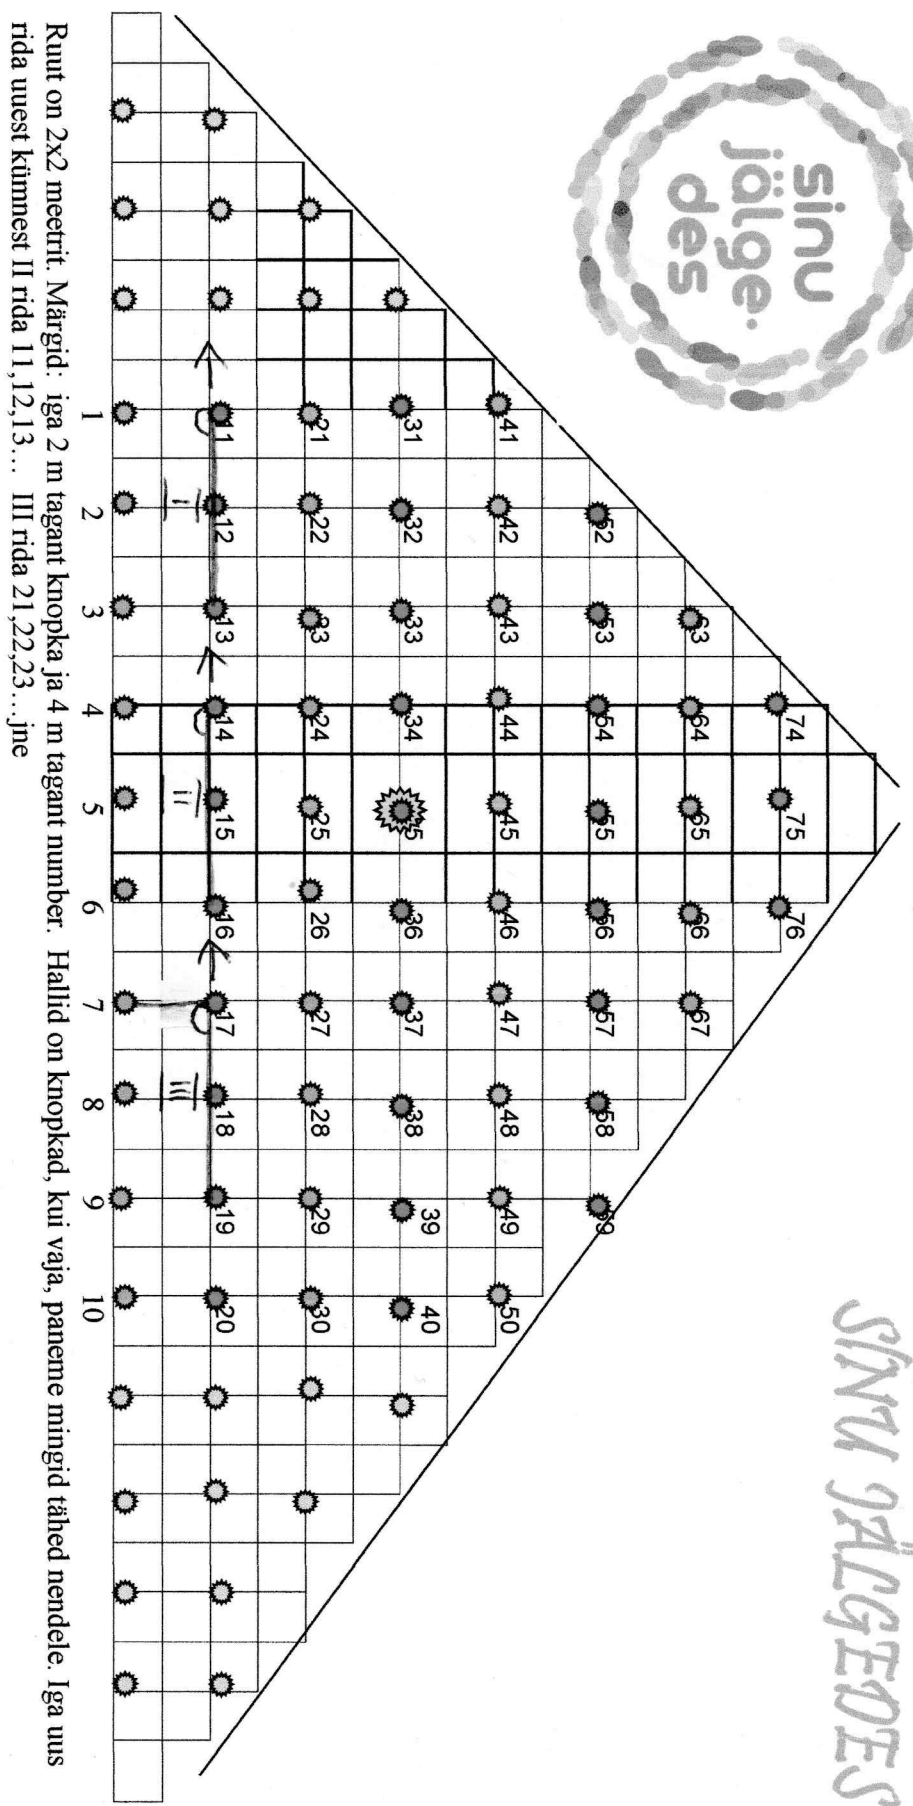

SINU JÄLGEDES

- I - Ritikad
  1. Tantsu õpetus ningudel
- II - Kalviniid
  2. Järelmängu ajal valige välja tantsimine varakule, känd niidul ühendatud
- III - Avariale