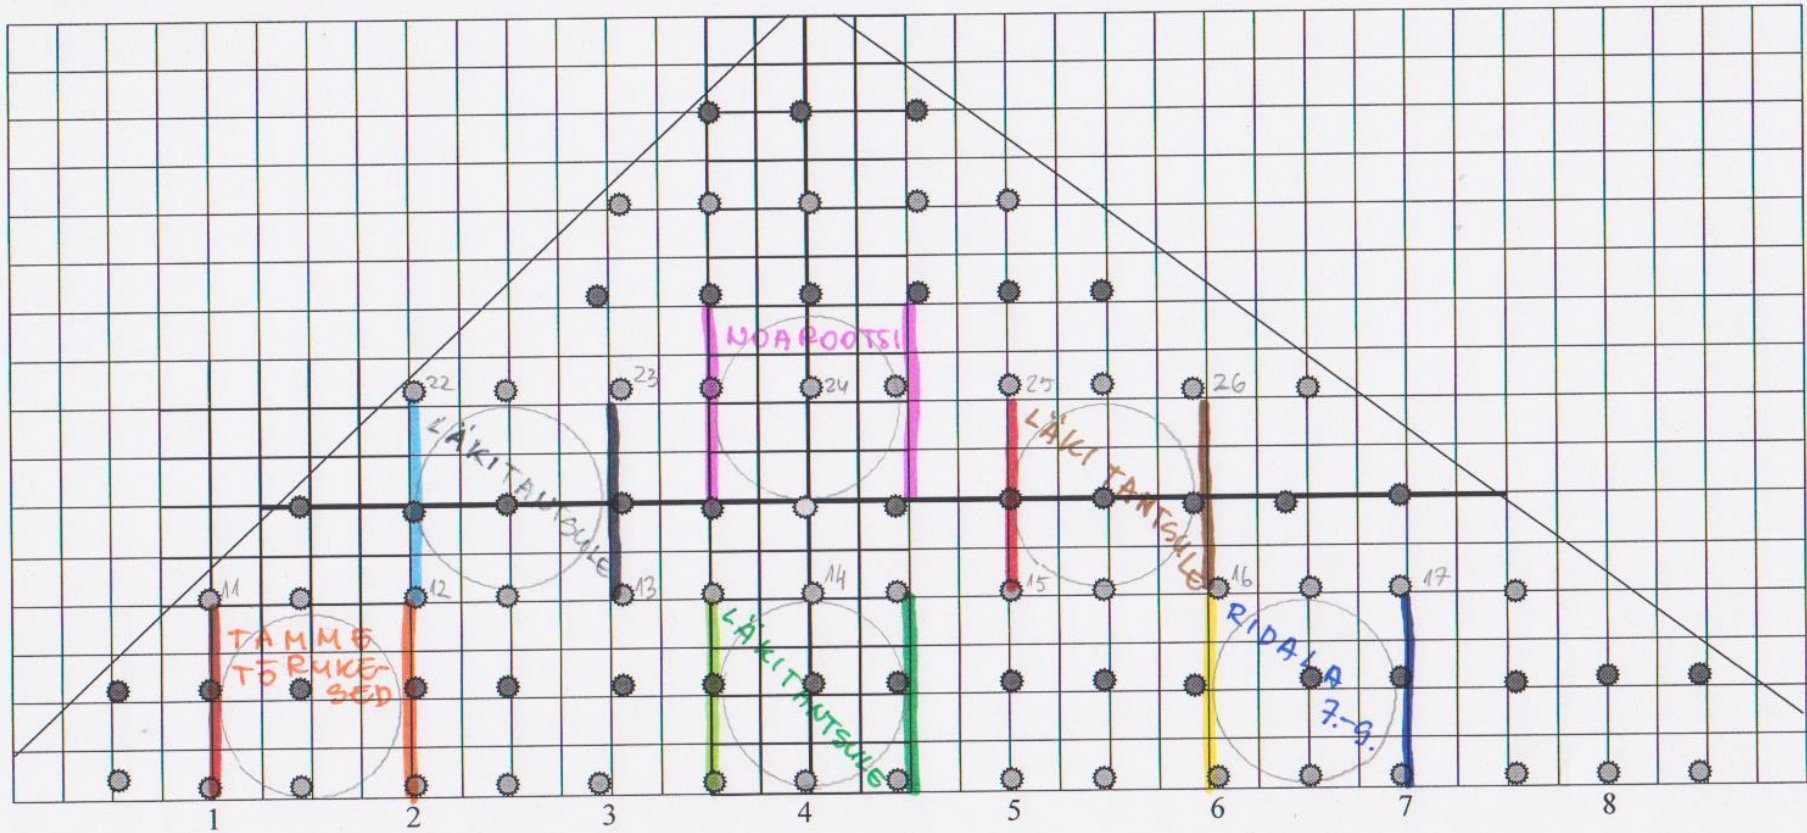

JALATÄIS JOOKSU

Numbrite vahe 8m ja knopkade vahe 4 m (ruut on 2x2m)