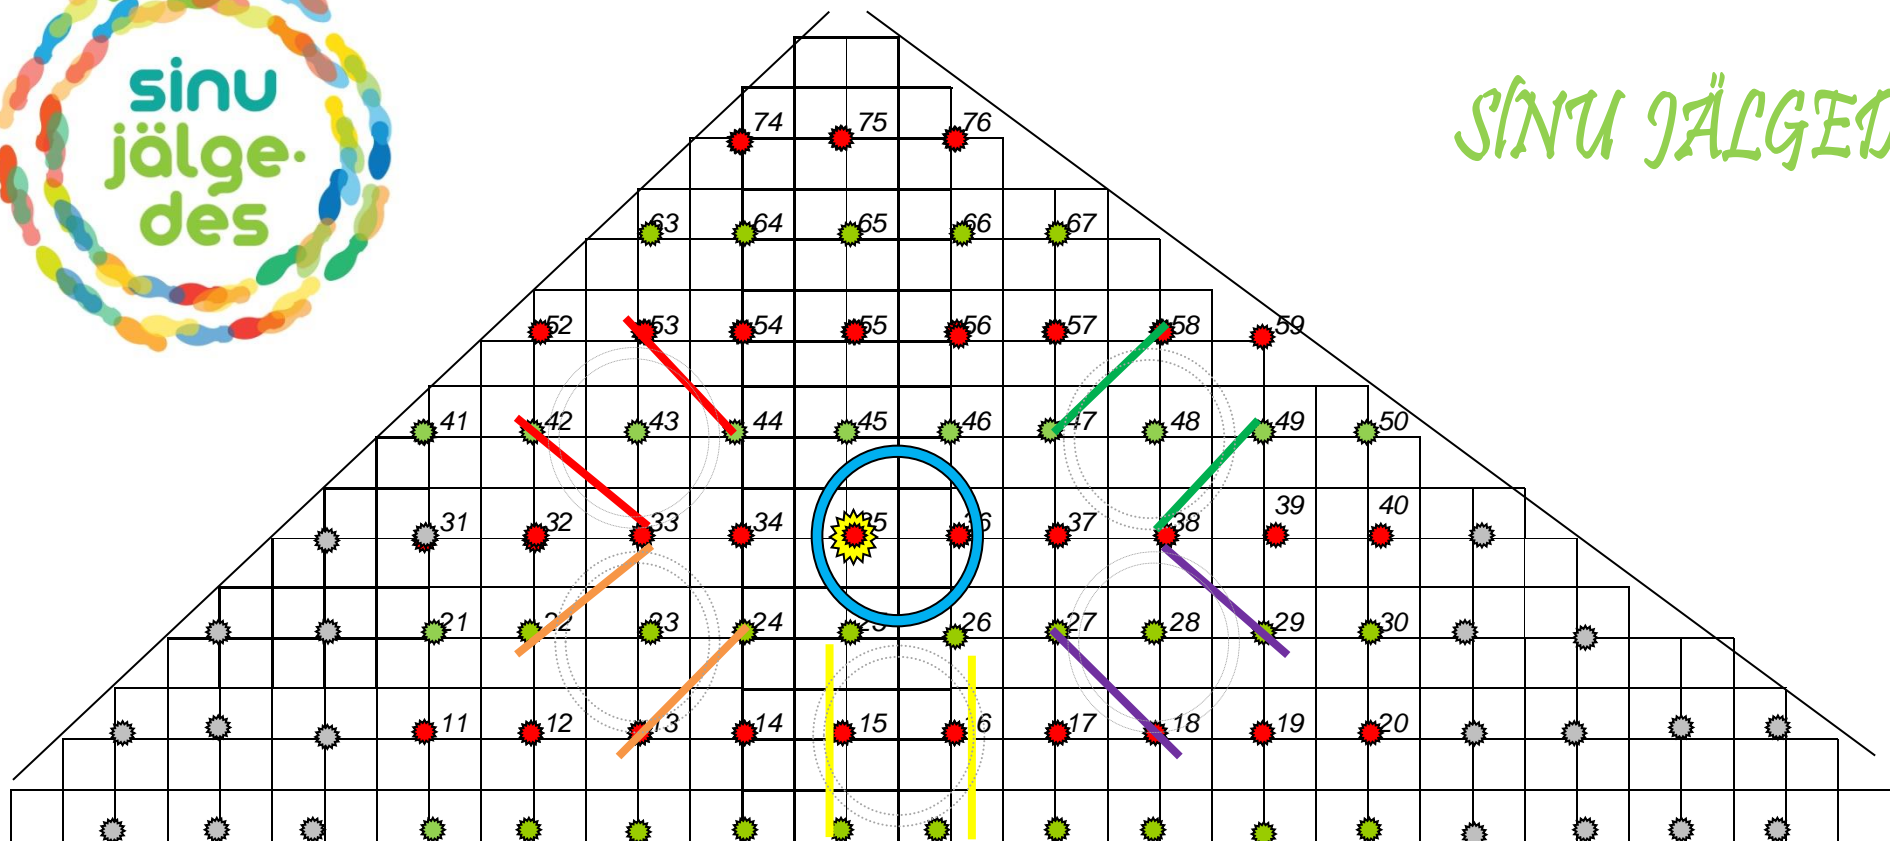

- West 6 paari
- Vormsi 6 paari
- Haeska 8 paari
- Kirivöö 8? paari
- Läki Tantsule 8 paari
- Heide Tõmme 6 paari

Eelmise tantsu lõpuga hakkad liikuma tantsu algasendisse. Kõnnisammudega liigud paarilisega kõrvuti kolonnides mööda numbrimärkide (knopkade) joont. Kirivöö ja Heide tõmme mehed on juba platsil ja kolonnis liigavad platsile ainult naised. Jõudes oma määrgini, liigub rühm tantsu alguse poolkaarele (esimene paar vasakule, teine paremale jne.).

FRAMARE VALSS

SINU JÄLGEDES

Ruut on 2x2 meetrit. Märgid: iga 2 m tagant knopka ja 4 m tagant number. Hallid on knopkad, kui vaja, paneme mingid tähed nendele. Iga uus rida uuest kümnest II rida 11,12,13... III rida 21,22,23...jne

I tuuri A osa

FRAMARE VALSS

SINU JÄLGEDES

Ruut on 2x2 meetrit. Märkid: iga 2 m tagant knopka ja 4 m tagant number. Hallid on knopkad, kui vaja, paneme mingid tähed nende. Iga uus rida uuest kümnest II rida 11,12,13... III rida 21,22,23...jne

I tuuri B osa ning II tuuri A ja B osa

FRAMARE VALSS

SINU JÄLGEDES

Ruut on 2x2 meetrit. Märkid: iga 2 m tagant knopka ja 4 m tagant number. Hallid on knopkad, kui vaja, paneme mingid tähed nendele. Iga uus rida uuest kümnest II rida 11,12,13... III rida 21,22,23...jne