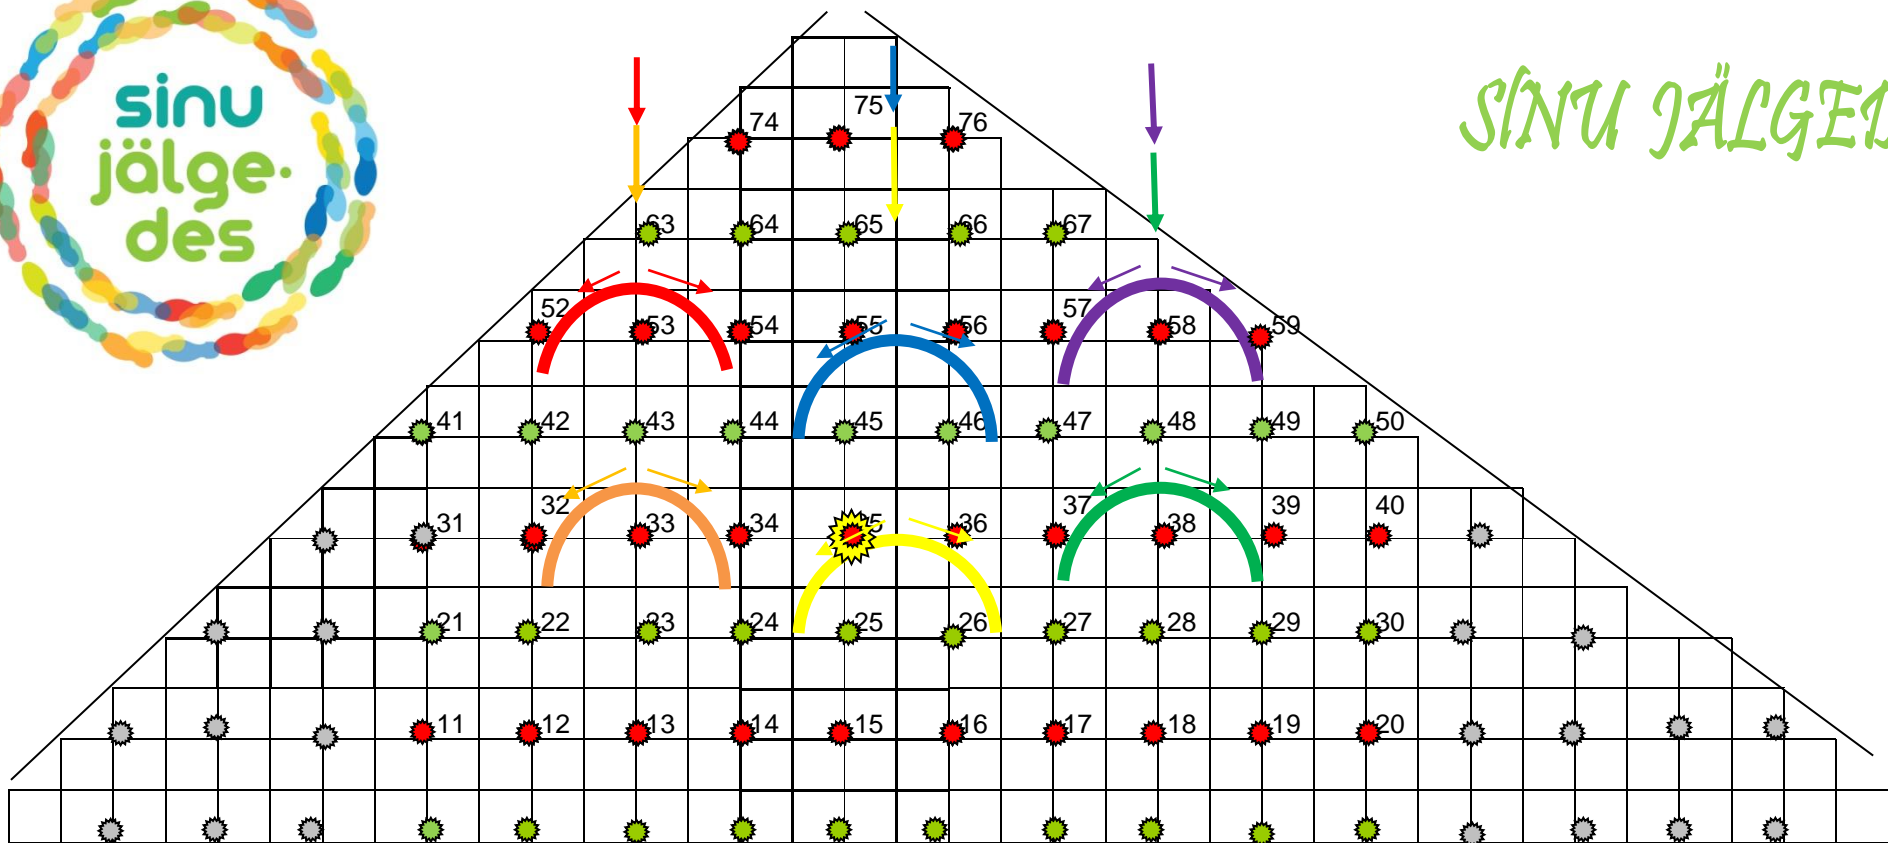

SINU JÄLGEDES

Ruut on 2x2 meetrit. Märkid: iga 2 m tagant knopka ja 4 m tagant number. Hallid on knopkad, kui vaja, paneme mingid tähed nende. Iga uus rida uuest kümnest II rida 11,12,13... III rida 21,22,23...jne

- West 6 paari
- Vormsi 6 paari
- Haeska 8 paari
- Kirivöö 8? paari
- Läki Tantsule 8 paari
- Heide Tõmme 6 paari

Eelmise tantsu lõpuga hakkad liikuma tantsu algasendisse. Kõnnisammudega liigud paarilisega kõrvuti kolonnides mööda numbrimärkide (knopkade) joont. Kirivöö ja Heide tõmme mehed on juba platsil ja kolonnis liigavad platsile ainult naised. Jõudes oma määrgini, liigub rühm tantsu alguse poolkaarele (esimene paar vasakule, teine paremale jne.).

FRAMARE VALSS

SINU JÄLGEDES

Ruut on 2x2 meetrit. Märgid: iga 2 m tagant knopka ja 4 m tagant number. Hallid on knopkad, kui vaja, paneme mingid tähed nendele. Iga uus rida uuest kümnest II rida 11,12,13... III rida 21,22,23...jne

I tuuri A osa

FRAMARE VALSS

SINU JÄLGEDES

Ruut on 2x2 meetrit. Märkid: iga 2 m tagant knopka ja 4 m tagant number. Hallid on knopkad, kui vaja, paneme mingid tähed nende. Iga uus rida uuest kümnest II rida 11,12,13... III rida 21,22,23...jne