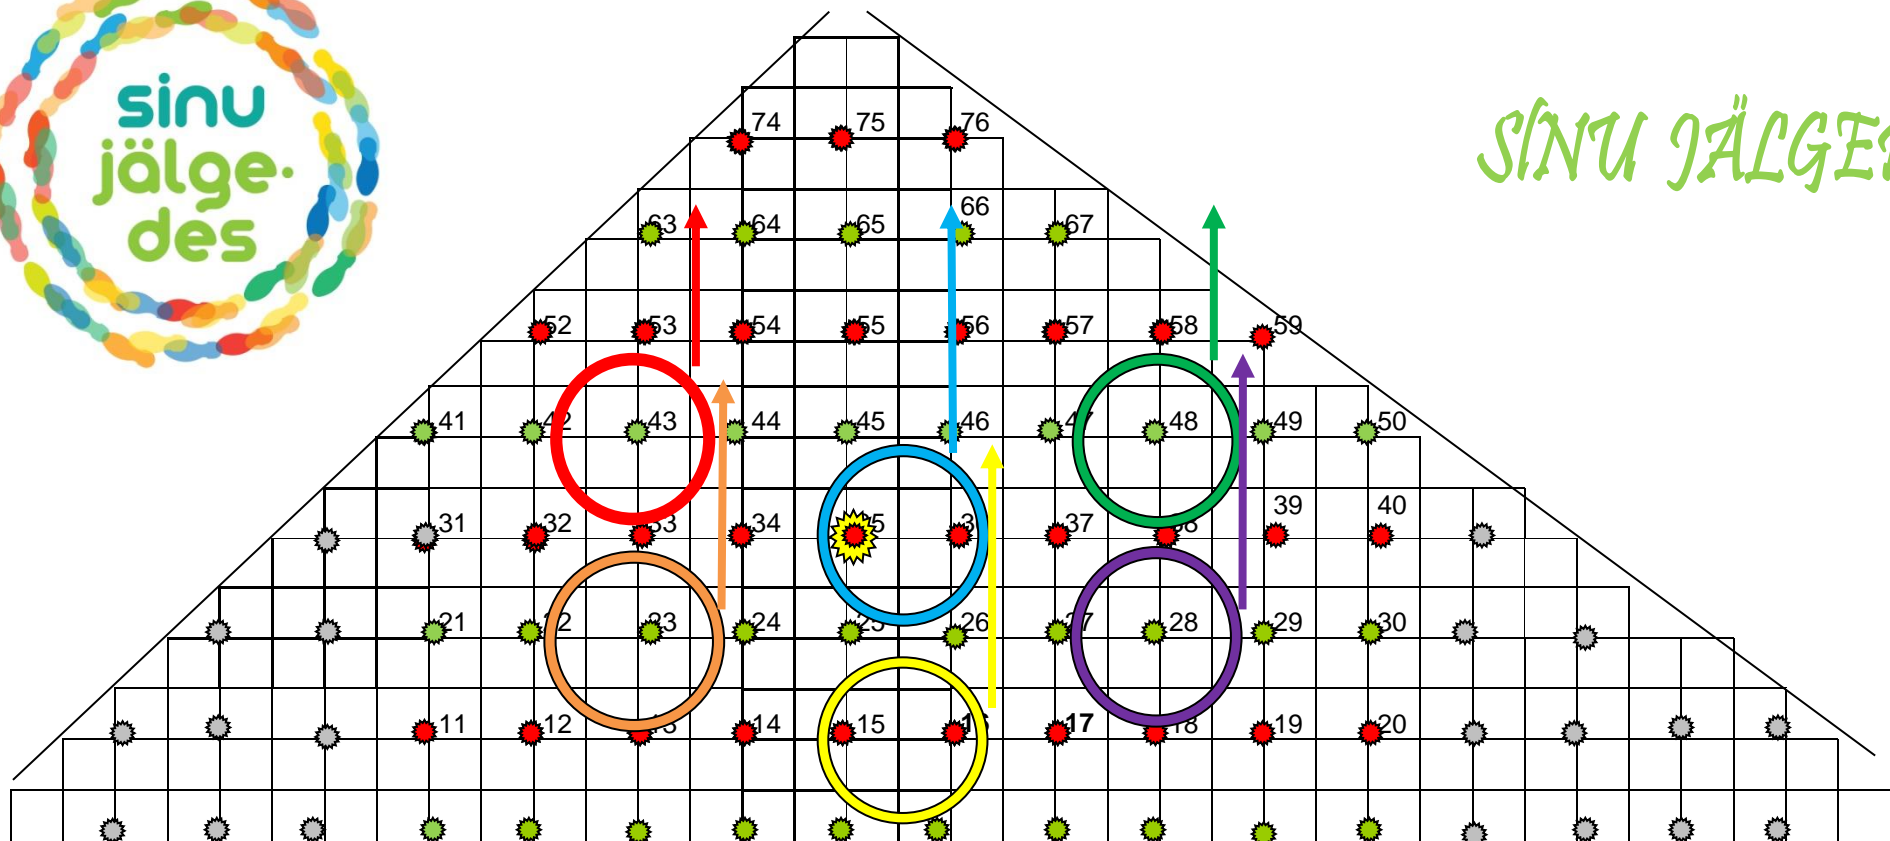

I tuuri A osa

FRAMARE VALSS

SINU JÄLGEDES

Ruut on 2x2 meetrit. Märkid: iga 2 m tagant knopka ja 4 m tagant number. Hallid on knopkad, kui vaja, paneme mingid tähed nende. Iga uus rida uuest kümnest II rida 11,12,13... III rida 21,22,23...jne

I tuuri B osa ning II tuuri A ja B osa

FRAMARE VALSS

SINU JÄLGEDES

Ruut on 2x2 meetrit. Märkid: iga 2 m tagant knopka ja 4 m tagant number. Hallid on knopkad, kui vaja, paneme mingid tähed nendele. Iga uus rida uuest kümnest II rida 11,12,13... III rida 21,22,23...jne

III tuuri A osa

FRAMARE VALSS

SINU JÄLGEDES

Ruut on 2x2 meetrit. Märkid: iga 2 m tagant knopka ja 4 m tagant number. Hallid on knopkad, kui vaja, paneme mingid tähed nendele. Iga uus rida uuest kümnest II rida 11,12,13... III rida 21,22,23...jne