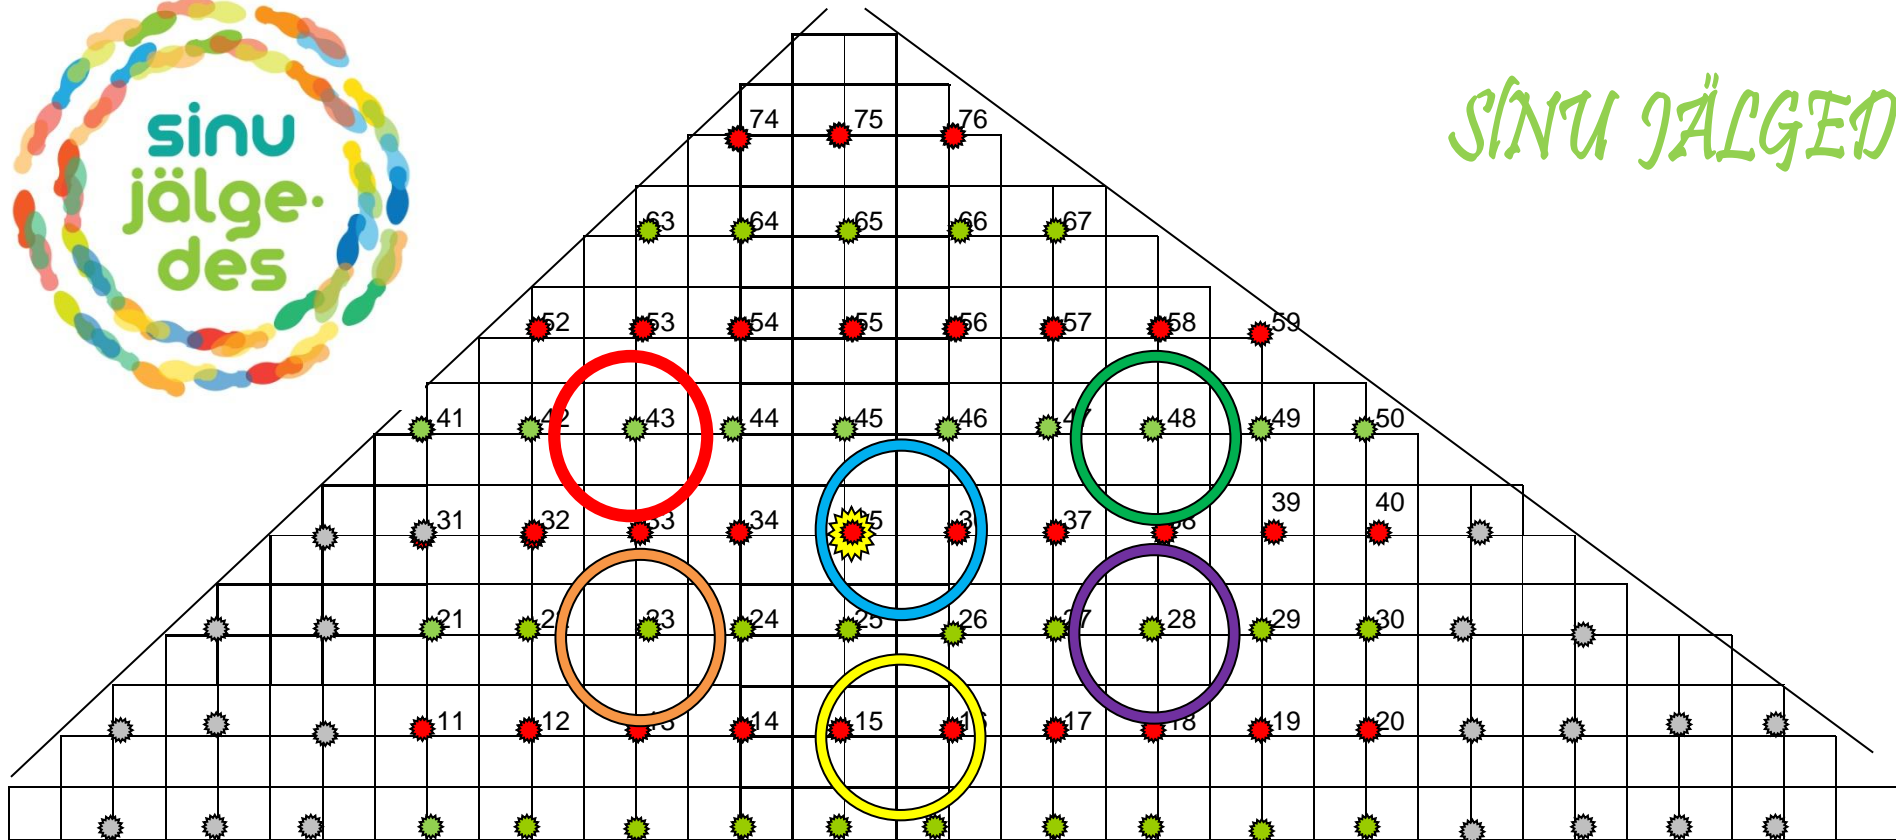

- West 6 paari
- Vormsi 6 paari
- Haeska 8 paari
- Kirivöö 8? paari
- Läki Tantsule 8 paari
- Heide Tõmme 6 paari

Eelmise tantsu lõpuga hakkad liikuma tantsu algasendisse. Kõnnisammudega liigud paarilisega kõrvuti kolonnides mööda numbrimärkide (knopkade) joont. Kirivöö ja Heide tõmme mehed on juba platsil ja kolonnis liigavad platsile ainult naised. Jõudes oma määrgini, liigub rühm tantsu alguse poolkaarele (esimene paar vasakule, teine paremale jne.).

FRAMARE VALSS

SINU JÄLGEDES

Ruut on 2x2 meetrit. Märgid: iga 2 m tagant knopka ja 4 m tagant number. Hallid on knopkad, kui vaja, paneme mingid tähed nendele. Iga uus rida uuest kümnest II rida 11,12,13... III rida 21,22,23...jne

I tuuri A osa

FRAMARE VALSS

SINU JÄLGEDES

Ruut on 2x2 meetrit. Märkid: iga 2 m tagant knopka ja 4 m tagant number. Hallid on knopkad, kui vaja, paneme mingid tähed nende. Iga uus rida uuest kümnest II rida 11,12,13... III rida 21,22,23...jne

I tuuri B osa ning II tuuri A ja B osa

FRAMARE VALSS

SINU JÄLGEDES

Ruut on 2x2 meetrit. Märkid: iga 2 m tagant knopka ja 4 m tagant number. Hallid on knopkad, kui vaja, paneme mingid tähed nendele. Iga uus rida uuest kümnest II rida 11,12,13... III rida 21,22,23...jne