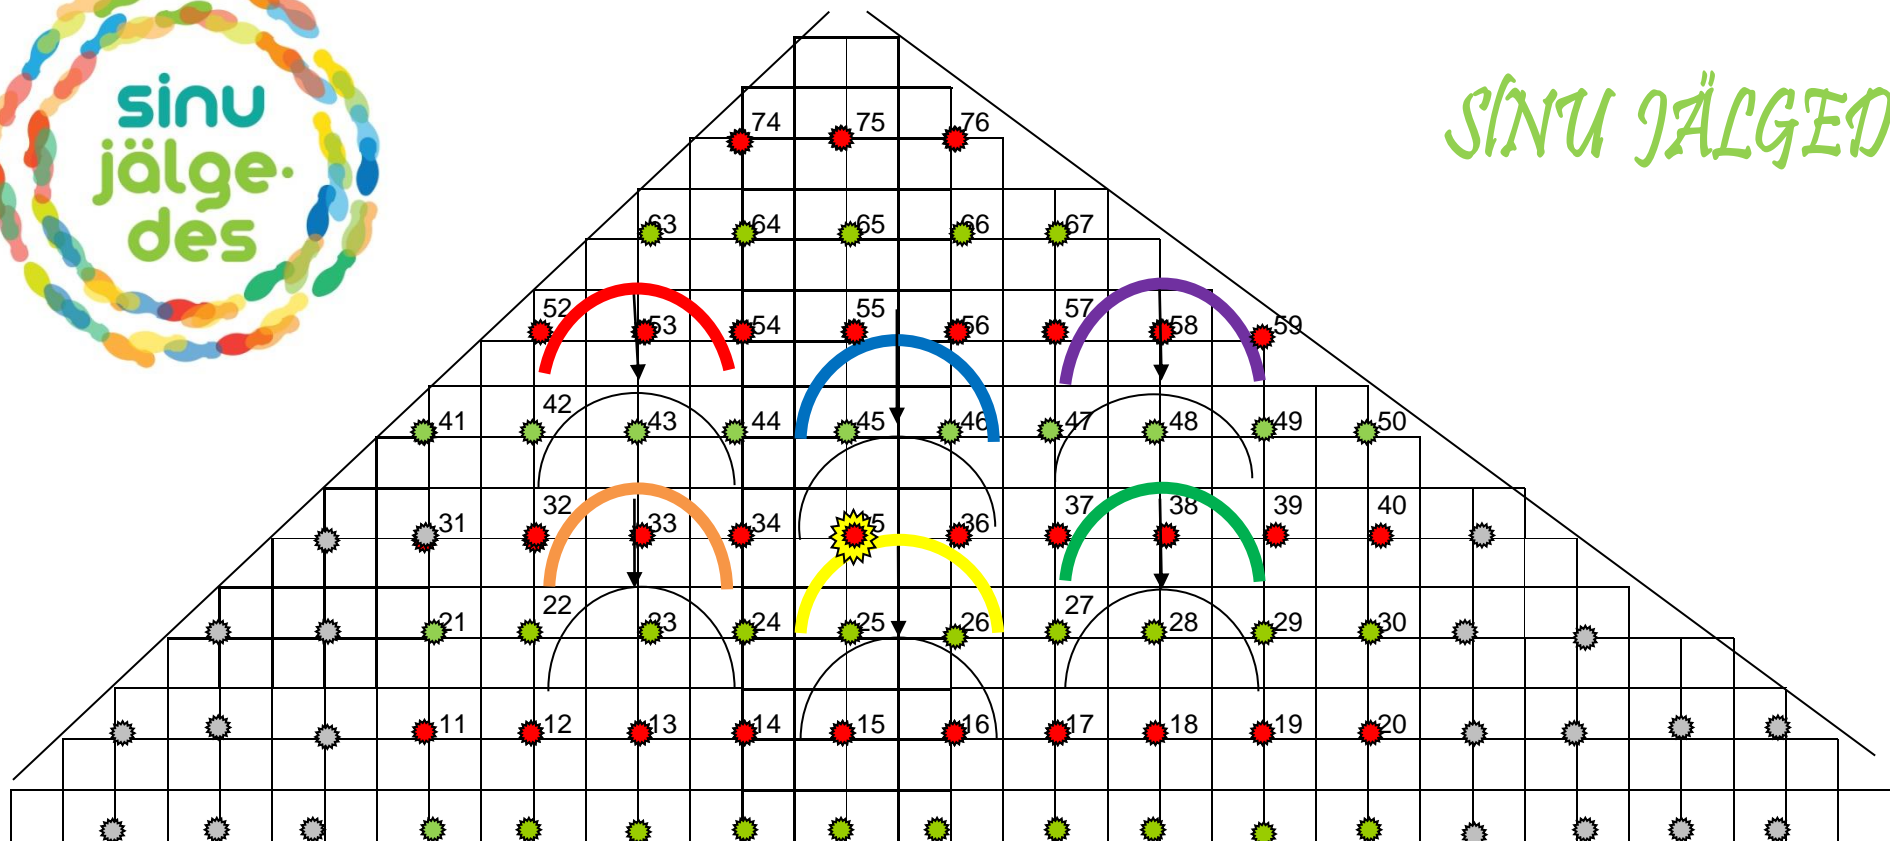

SINU JÄLGEDES

Ruut on 2x2 meetrit. Märkid: iga 2 m tagant knopka ja 4 m tagant number. Hallid on knopkad, kui vaja, paneme mingid tähed nende. Iga uus rida uuest kümnest II rida 11,12,13... III rida 21,22,23...jne

- West 6 paari
- Vormsi 6 paari
- Haeska 8 paari
- Kirivöö 8? paari
- Läki Tantsule 8 paari
- Heide Tõmme 6 paari

Eelmise tantsu lõpuga hakkad liikuma tantsu algasendisse. Kõnnisammudega liigud paarilisega kõrvuti kolonnides mööda numbrimärkide (knopkade) joont. Kirivöö ja Heide tõmme mehed on juba platsil ja kolonnis liigavad platsile ainult naised. Jõudes oma määrgini, liigub rühm tantsu alguse poolkaarele (esimene paar vasakule, teine paremale jne.).

FRAMARE VALSS

SINU JÄLGEDES

Ruut on 2x2 meetrit. Märgid: iga 2 m tagant knopka ja 4 m tagant number. Hallid on knopkad, kui vaja, paneme mingid tähed nendele. Iga uus rida uuest kümnest II rida 11,12,13... III rida 21,22,23...jne

I tuuri A osa

FRAMARE VALSS

SINU JÄLGEDES

Ruut on 2x2 meetrit. Märkid: iga 2 m tagant knopka ja 4 m tagant number. Hallid on knopkad, kui vaja, paneme mingid tähed nende. Iga uus rida uuest kümnest II rida 11,12,13... III rida 21,22,23...jne